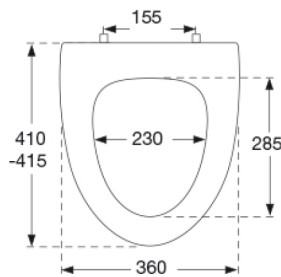

PRESSALIT®

Pressalit Cera / Ceranova 196 Standard toiletsæde inkl. fast beslag i rustfrit stål

Varenummer

196000-BB2999
VVS: 615092000
NRF: 6190086
RSK: 7904441
EAN: 5708590129686

Pressalit Cera/Ceranova er et klassisk toiletsæde med afrundede kanter og flot formgivning. Toiletsædet er designet specielt til Ifö Cera og Ifö Ceranova.

Farve

Hvid

Beskrivelse

PRESSALIT toiletsæde med låg, model "Cera/Ceranova", art. nr. 196 af gennemfarvet hærdeplast inkl. BB2 fast beslag i rustfrit stål.

- centerafstand: 165 mm
- belastning - ringsæde 240 kg
- til Ifö Cera/Ceranova toilet
- 10 års garanti

Mål pr. kolli

469x401x348 mm

Vægt pr. kolli

16,895 kg

Antal pr. kolli

5

Kolli pr. palle

20