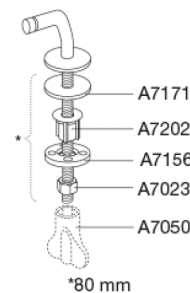

PRESSALIT®

Pressalit Cera / Ceranova 196 Standard toiletsæde inkl. fast beslag i rustfrit stål

Varenummer

196000-BB2999
VVS: 615092000
NRF: 6190086
RSK: 7904441
EAN: 5708590129686

Pressalit Cera/Ceranova er et klassisk toiletsæde med afrundede kanter og flot formgivning. Toiletsædet er designet specielt til Ifö Cera og Ifö Ceranova.

Farve

Hvid

Beskrivelse

PRESSALIT toiletsæde med låg, model "Cera/Ceranova", art. nr. 196 af gennemfarvet hærdeplast inkl. BB2 fast beslag i rustfrit stål.

- centerafstand: 165 mm
- belastning - ringsæde 240 kg
- til Ifö Cera/Ceranova toilet
- 10 års garanti