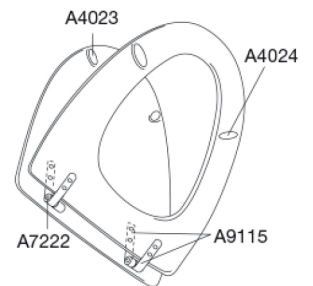

PRESSALIT®

Pressalit Cera / Ceranova 196 Standard toiletsæde inkl. fast beslag i rustfrit stål

Varenummer

196000-BB2999
VVS: 615092000
NRF: 6190086
RSK: 7904441
EAN: 5708590129686

Pressalit Cera/Ceranova er et klassisk toiletsæde med afrundede kanter og flot formgivning. Toiletsædet er designet specielt til Ifö Cera og Ifö Ceranova.

Farve

Hvid

Beskrivelse

PRESSALIT toiletsæde med låg, model "Cera/Ceranova", art. nr. 196 af gennemfarvet hærdeplast inkl. BB2 fast beslag i rustfrit stål.

- centerafstand: 165 mm
- belastning - ringsæde 240 kg
- til Ifö Cera/Ceranova toilet
- 10 års garanti

Produktkapacitet

Belastning - ringsæde 240 kg

Vægt

3,079 kg

**Mål pr. stk.
(emballeret)**

457x389x68 mm

Vægt emballeret

3,379 kg

Mål pr. kolli

469x401x348 mm

Vægt pr. kolli

16,895 kg

Antal pr. kolli

5

Kolli pr. palle

20