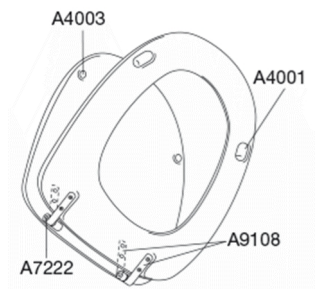

79000-D43999
EAN:5708590293042

Sandwich
Knud Holscher
1979

2,85
457x389x66 mm
3,05
469x401x348 mm
15,25
5
18
90

PRESSALIT®

www.pressalit.com

Pressalit A/S
Pressalitvej 1
DK-8680 Ry
Tel.: +45 8788 8788
Fax: +45 8788 8789
E-mail: pressalit@pressalit.com