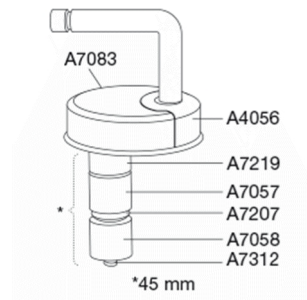

79000-D43999
EAN:5708590293042

Sandwich
Knud Holscher
1979

2,85
457x389x66 mm
3,05
469x401x348 mm
15,25
5
18
90

PRESSALIT®

www.pressalit.com

Pressalit A/S
Pressalitvej 1
DK-8680 Ry
Tel.: +45 8788 8788
Fax: +45 8788 8789
E-mail: pressalit@pressalit.com