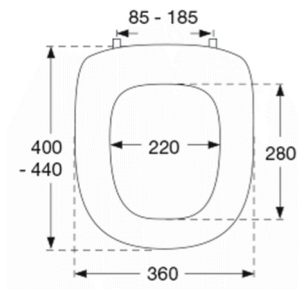

79000-D43999
EAN:5708590293042

Sandwich
Knud Holscher
1979

2,85
457x389x66 mm
3,05
469x401x348 mm
15,25
5
18
90

PRESSALIT®

www.pressalit.com

Pressalit A/S
Pressalitvej 1
DK-8680 Ry
Tel.: +45 8788 8788
Fax: +45 8788 8789
E-mail: pressalit@pressalit.com