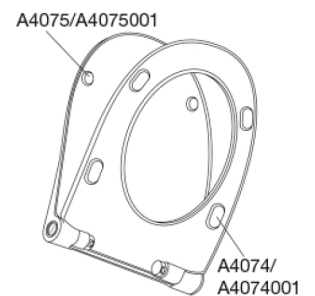

PRESSALIT toiletsæde med låg, model "Pressalit Sway Uni", art. nr. 970 af gennemfarvet hærdeplast med indbygget soft close inkl. D04 universalbeslag med lift-off i rustfrit stål.

- afmontering af sæde/låg letter rengøringen
- centerafstand 92-170 mm
- belastning - ringsæde 240 kg
- anvendelig på universelle toiletter
- 10 års garanti

BESLAG:

Rustfrit stål og termoplast.

Produktkapacitet

Belastning - ringsæde 240 kg

Vægt

2,996 kg

Mål pr. stk.
(emballeret)

490x389x84 mm