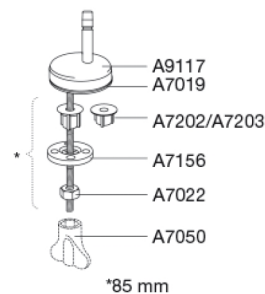

PRESSALIT toiletsæde med låg, model "Pressalit Sway Uni", art. nr. 970 af gennemfarvet hærdeplast med indbygget soft close inkl. D04 universalbeslag med lift-off i rustfrit stål.

- afmontering af sæde/låg letter rengøringen
- centerafstand 92-170 mm
- belastning - ringsæde 240 kg
- anvendelig på universelle toiletter
- 10 års garanti

Vægt emballeret

3,605 kg

Mål pr. kolli

502x401x428 mm

Vægt pr. kolli

18,025 kg

Antal pr. kolli

5