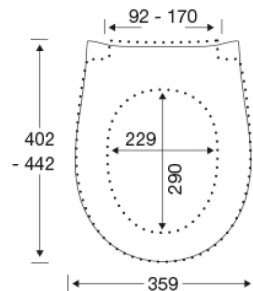

PRESSALIT toiletsæde med låg, model "Pressalit Sway Uni", art. nr. 970 af gennemfarvet hærdeplast med indbygget soft close inkl. D04 universalbeslag med lift-off i rustfrit stål.

- afmontering af sæde/låg letter rengøringen
- centerafstand 92-170 mm
- belastning - ringsæde 240 kg
- anvendelig på universelle toiletter
- 10 års garanti

Vægt emballeret

3,605 kg

Mål pr. kolli

502x401x428 mm

Vægt pr. kolli

18,025 kg

Antal pr. kolli

5