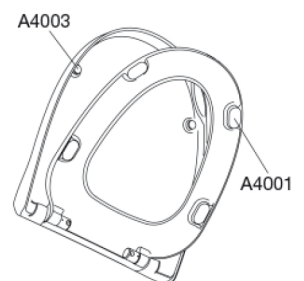

PRESSALIT®

Pressalit Sign / Spira S790 Toiletsæde med soft close og lift-off, inkl. beslag i rustfrit stål

Funktioner

Lift-off, Soft close

Varenummer

S790000-BS17999
EAN:5708590337234
DB: 1821813

Pressalit Sign/Spira S790 byder på et smukt og stilfuldt design til ethvert badeværelse. Toiletsædet er udviklet, så det passer særlig godt til en Ifö Sign toiletskål og har både soft close for en lydløs, blød lukning og lift-off funktion, der letter rengøringen betydeligt. Toiletsædets integrerede lille håndtag lader dig desuden nemt åbne sædet og låget med blot en fingerspids.

Farve

Hvid

Beskrivelse

PRESSALIT toiletsæde med låg, model "Pressalit Sign / Spira", art. nr. S790 af gennemfarvet hærdeplast med indbygget soft close funktion, inkl. BS17 fast beslag til lift-off i rustfrit stål.

- afmontering af sæde/låg letter rengøringen
- centerafstand 155 mm
- belastning - ringsæde 180 kg
- 10 års garanti

Designtype

Wrap-over

Pressalit Sign / Spira S790
Toiletsæde med soft close og lift-off, inkl. beslag i rustfrit stål