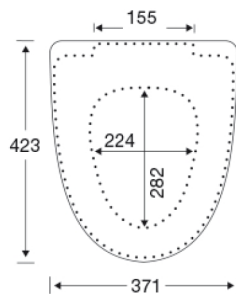

PRESSALIT®

Pressalit Sign / Spira S790 Toiletsæde med soft close og lift-off, inkl. beslag i rustfrit stål

Funktioner

Lift-off, Soft close

Varenummer

S790000-BS17999
EAN:5708590337234
DB: 1821813

Pressalit Sign/Spira S790 byder på et smukt og stilfuldt design til ethvert badeværelse. Toiletsædet er udviklet, så det passer særlig godt til en Ifö Sign toiletskål og har både soft close for en lydløs, blød lukning og lift-off funktion, der letter rengøringen betydeligt. Toiletsædets integrerede lille håndtag lader dig desuden nemt åbne sædet og låget med blot en fingerspids.

Farve

Hvid

Beskrivelse

PRESSALIT toiletsæde med låg, model "Pressalit Sign / Spira", art. nr. S790 af gennemfarvet hærdeplast med indbygget soft close funktion, inkl. BS17 fast beslag til lift-off i rustfrit stål.

- afmontering af sæde/låg letter rengøringen
- centerafstand 155 mm
- belastning - ringsæde 180 kg
- 10 års garanti

Designtype

Wrap-over

Pressalit Sign / Spira S790
Toiletsæde med soft close og lift-off, inkl. beslag i rustfrit stål