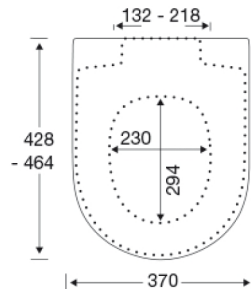

### Beskrivelse

PRESSALIT toiletsæde med låg, model "T Soft D", art. nr. 744 af gennemfarvet hærdeplast inkl. D02 beslag i rustfrit stål.

- centerafstand: 132 - 218 mm
- belastning - ringsæde 240 kg
- anvendelig på universelle D-formede toiletter
- 10 års garanti