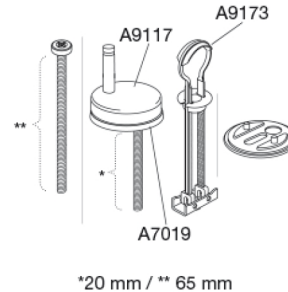

### Beskrivelse

PRESSALIT toiletsæde med låg, model "T Soft D", art. nr. 744 af gennemfarvet hærdeplast inkl. D02 beslag i rustfrit stål.

- centerafstand: 132 - 218 mm
- belastning - ringsæde 240 kg
- anvendelig på universelle D-formede toiletter
- 10 års garanti