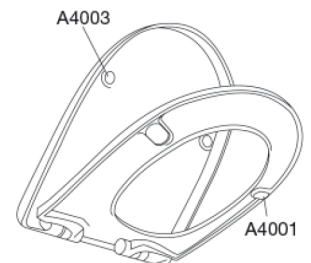

### Beskrivelse

PRESSALIT toiletsæde med låg, model "T Soft D", art. nr. 744 af gennemfarvet hærdeplast inkl. D02 beslag i rustfrit stål.

- centerafstand: 132 - 218 mm
- belastning - ringsæde 240 kg
- anvendelig på universelle D-formede toiletter
- 10 års garanti