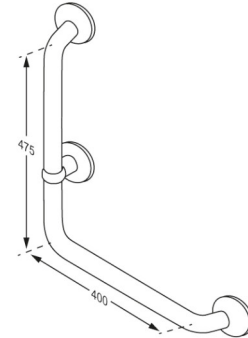

<b>Product</b> <b>Artikelnummer</b>	PLUS 90° hoekhandgreep 400 x 475 mm, links RT115000
<b>Kleur</b>	Wit
<b>Beschrijving</b>	<p>VVS:777567100 NRF:6311217 RSK:8980564 EAN:5708590146270 HMI: 25432 NBS:N13:436 FDA:ILS/D135866</p> <p>PLUS toiletsteunen zijn hoogwaardige producten en kunnen op talloze manieren worden gecombineerd. De Plus toiletsteunen bieden de finishing touch voor het inrichten van een functionele en flexibele badkamer. Een betrouwbare oplossing met veel verschillende opties, welke eenvoudig de basis kan leggen voor meer onafhankelijkheid.</p> <p>PLUS hoekhandgreep, hoek 90° - links, diameter 33 mm, A: 400 mm x B: 475 mm, voor vaste montage. De afstand van 50 mm van de muur maakt het eenvoudig om de handgreep vast te houden. Inkl. wandrozet, die de bevestigingen bedekt. Materiaal: Gepoedercoat aluminium en kunststof. Excl. bevestigingsmateriaal.</p>
<b>Product capaciteit</b>	<p>Maximale belasting: 235 kg. Wanneer de hndgreep wordt belast met 235 kg, wordt elke wandbevestiging belast met 56 kg. <i>Handgrepen worden getest met een 1,5 veiligheidsfactor in overeenstemming met de eisen in ISO 17966:2016.</i></p>
<b>Materialen</b>	<p>Basismateriaal: aluminium</p> <p>Oppervlakte materiaal: polyester lak</p> <p>Afdekkapje: Cycoloy kunststof</p>
<b>Ergonomy</b>	<p>Door de diameter van 33 mm kan de handgreep comfortabel en stevig worden vastgehouden. De afstand van 50 mm van de muur maakt het eenvoudig om de handgreep vast te houden.</p>

<b>Product</b>	PLUS 90° hoekhandgreep 400 x 475 mm, links
<b>Artikelnummer</b>	RT115000