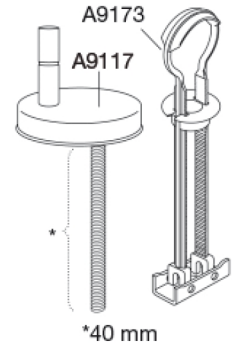

## Universal toggle hinge with lift-off

**Item number**

BL6999  
VVS: 616810979  
EAN: 5708590212449

**Product capacity**

<b>Weight</b>	0,146 kg
<b>Gross weight</b>	0,146 kg
<b>Weight per crate</b>	0 kg
<b>Qty per crate</b>	0
<b>Qty per pallet</b>	0