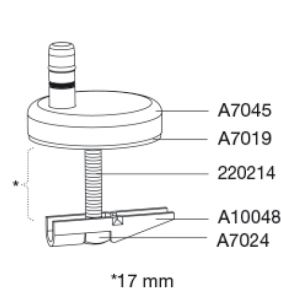

Kleur

Mat wit

Kenmerken

PRESSALIT closetzitting met deksel, model "Pressalit Style D2", art. nr. 1206 van door-en-door gekleurde thermohardende kunststof met, met ingebouwde demping in het scharnier, incl. DN2 universele scharnieren voor lift-off uit roestvrij staal.
- hartafstand scharniergaten: 144-224 mm
- belastbaarheid zittingring max. 240 kg
- 10 jaar garantie

Pressalit Style D2 1206
Toiletzitting met soft close en lift-off incl. scharnieren in roestvrij
staal

Design type	Sandwich
Designer	Pressalit
Design jaar	2025
Materialen	<p>Toiletzitting: Het materiaal bestaat uit door-en-door gekleurd thermohardende kunststof (UF A 10 = ureaformaldehyde) en bevat geen stoffen die schadelijk zijn voor het milieu. UF-plastic bestaat uit ongeveer 70% ureaformaldehydehars, 30% cellulose en 5% mineralen, pigmenten, smeermiddel en vocht. Vrij formaldehyde verdampt tijdens het productieproces. Pressalit toiletzittingen zijn na uitharding ($< 0,01 \text{ mg/m}^3$) gemeten en geven aanzienlijk minder af dan de toegestane EU-grens van $0,08 \text{ mg/m}^3$.</p> <p>Buffers: EVA (copolymeer van ethyleen en vinylacetaat).</p> <p>Demperset: Hydraulische demper met een demperhuis van roestvrij staal of thermoplast, voorzien van kunststof onderdelen van thermoplast.</p> <p>Scharnieren: Roestvast staal en thermoplast.</p>
Product capaciteit	Belastbaarheid zittingring max. 240 kg
Gewicht	2,665 kg
Maat per stuk	457x389x68 mm
Gewicht per stuk	3,089 kg
Maat per verpakking	469x401x348 mm
Gewicht per colli	15,445 kg
Aantal per colli	5