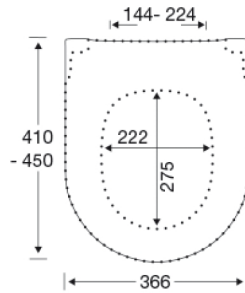

Pressalit Style D2 1206
Toiletzitting met soft close en lift-off incl. scharnieren in roestvrij
staal

Design type	Sandwich
Designer	Pressalit
Design jaar	2025
Materialen	Toiletzitting: Het materiaal bestaat uit door-en-door gekleurd thermohardende kunststof (UF A 10 = ureaformaldehyde) en bevat geen stoffen die schadelijk zijn voor het milieu. UF-plastic bestaat uit ongeveer 70% ureaformaldehydehars, 30% cellulose en 5% mineralen, pigmenten, smeermiddel en vocht. Vrij formaldehyde verdampt tijdens het productieproces. Pressalit toiletzittingen zijn na uitharding ($< 0,01 \text{ mg/m}^3$) gemeten en geven aanzienlijk minder af dan de toegestane EU-grens van $0,08 \text{ mg/m}^3$. Buffers: EVA (copolymeer van ethyleen en vinylacetaat). Demperset: Hydraulische demper met een demperhuis van roestvrij staal of thermoplast, voorzien van kunststof onderdelen van thermoplast. Scharnieren: Roestvast staal en thermoplast.
Product capaciteit	Belastbaarheid zittingring max. 240 kg
Gewicht	2,665 kg
Maat per stuk	457x389x68 mm
Gewicht per stuk	3,089 kg
Maat per verpakking	469x401x348 mm
Gewicht per colli	15,445 kg
Aantal per colli	5