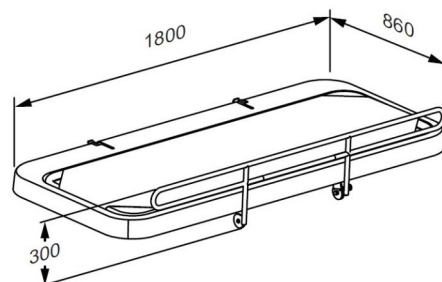

Produkt Varenummer	SCT 2000 bruseleje, finmasket net, fastmonteret R8425218000
Farve	Hvid
Produktbeskrivelse	<p>VVS: 777543020 EAN: 5708590372167 HMI: 130360 FDA: INT/D124320</p> <p>Pressalit tilbyder et bredt program af mobile, fleksible, højdejusterbare og vægmonterede bruse- og skiftelejer i høj kvalitet. De er designet til at yde en stabil platform for omklædning, vask og pleje af voksne og børn. Lejerne kan anvendes i både skoler, institutioner, hospitaler og i private hjem, de har alle holdbare og slidstærke overflader som er både komfortable og meget rengøringsvenlige. Design og fleksibilitet sikrer optimale arbejdsbetingelser for hjælperen samt et højt komfort- og sikkerhedsniveau for brugeren.</p> <p>SCT 2000 bruseleje, fastmonteret, opklappelig. Inkl. sengehest og vandopsamlingsbakke med integreret afløb. Udvendige mål: 860 mm x 1800 mm. Ekskl. monteringskruer til væg.</p>
Justerbarhed Produktkapacitet	Fastmonteret Maksimal brugervægt (MUM): 175 kg. Maksimal belastning (SWL): 175 kg. Når bruselejet belastes med 175 kg, belastes hver monteringsbolt med 52 kg <i>Bruselejet er testet statisk med 262,5 kg, i henhold til kravene i ISO 17966 standarden, som kræver test med en sikkerhedsfaktor på 1,5.</i>
Materialer Ergonomi	Konstruktion i pulverlakeret rustfrit stål, finmasket netovertræk i PVC-belagt polyester (for ekstra holdbarhed) og vandopsamlingsbakke i PVC-U. 2000 serien har en lav starthøjde, for at gøre forflytninger til lejet nemmere. Seriens bruselejer har desuden en finmasket netdug, som lader vandet passere igennem til opsamlingsbakken nedenunder. Flexibiliteten giver fordele for både bruger og hjælper, da korrekt arbejds højde er lige så vigtig for hjælperens sikkerhed som brugers komfort.