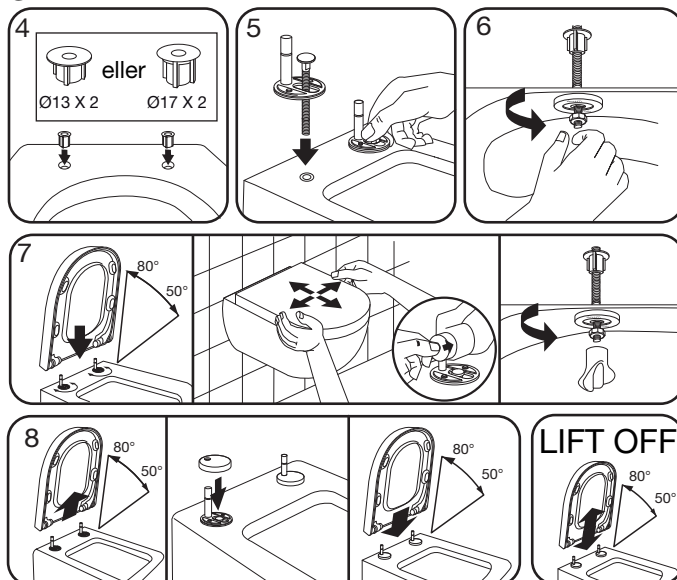

DH5 Uni Kombi beslag til lift-off Model 1030 SWAY Norden

A10190

Anvend dele til:
A10191, A10192 og A10195

A10191

Bundmonteret

STEP 1: Anvend dele fra A10190/A10196

STEP 2:

A10192

Topmonteret

STEP 1: Anvend dele fra A10190/A10196

STEP 2:

A10195

Topmonteret

STEP 1: Anvend dele fra A10190 / A10196

STEP 2:

16-03-2026