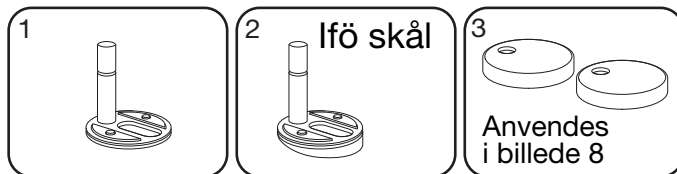

DH5 Uni Kombi beslag til lift-off Model 1030 SWAY Norden

A10190

Anvend dele til:
A10191, A10192 og A10195

A10191

Bundmonteret

STEP 1: Anvend dele fra A10190/A10196

STEP 2:

A10192

Topmonteret

STEP 1: Anvend dele fra A10190/A10196

STEP 2:

A10195

Topmonteret

STEP 1: Anvend dele fra A10190 / A10196

STEP 2:

16-03-2026