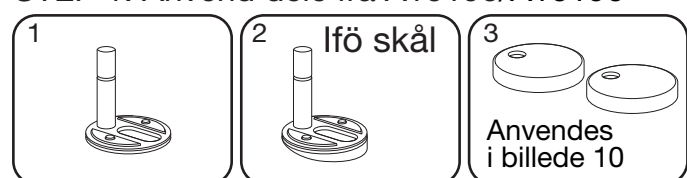

DH5 Uni Kombi beslag til lift-off Model 1030 SWAY Norden

A10190

Anvend dele til:
A10191, A10192 og A10195

A10191

Bundmonteret

STEP 1: Anvend dele fra A10190/A10196

STEP 2:

A10192

Topmonteret

STEP 1: Anvend dele fra A10190/A10196

STEP 2:

A10195

Topmonteret

STEP 1: Anvend dele fra A10190 / A10196

STEP 2:

16-03-2026