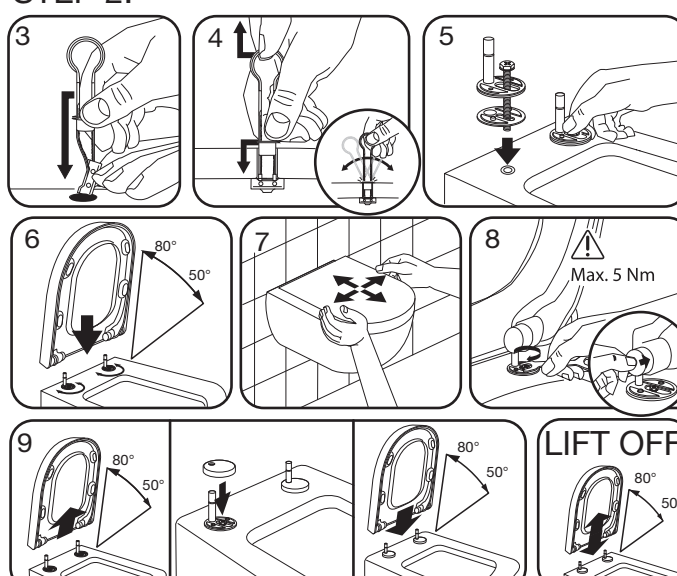

DH5 Uni Kombi beslag til lift-off Model 1030 SWAY Norden

A10190

Anvend dele til:
A10191, A10192 og A10195

A10191

Bundmonteret

STEP 1: Anvend dele fra A10190/A10196

STEP 2:

A10192

Topmonteret

STEP 1: Anvend dele fra A10190/A10196

STEP 2:

A10195

Topmonteret

STEP 1: Anvend dele fra A10190 / A10196

STEP 2:

16-03-2026