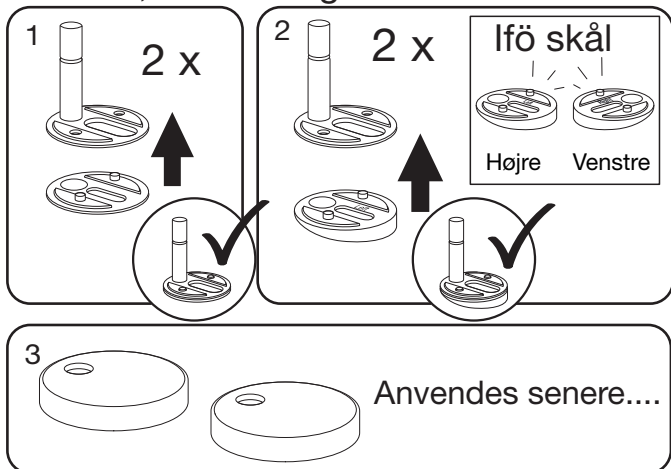

DH5 Uni Kombi beslag til lift-off Model 1030 SWAY Norden

A10190

Anvend dele til:
A10191, A10192 og A10195

A10191

Bundmonteret

STEP 1: Anvend dele fra A10190/A10196

STEP 2:

A10192

Topmonteret

STEP 1: Anvend dele fra A10190/A10196

STEP 2:

A10195

Topmonteret

STEP 1: Anvend dele fra A10190 / A10196

STEP 2:

16-03-2026