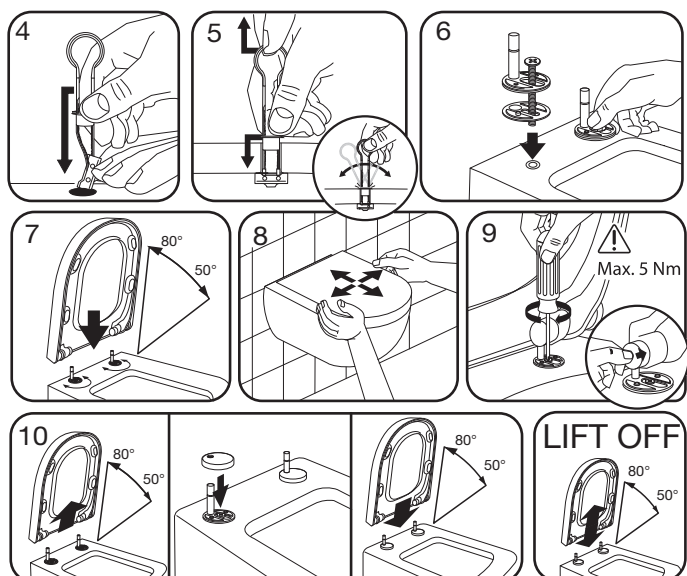

DH5 Uni Kombi beslag til lift-off Model 1030 SWAY Norden

A10190

Anvend dele til:
A10191, A10192 og A10195

A10191

Bundmonteret

STEP 1: Anvend dele fra A10190/A10196

STEP 2:

A10192

Topmonteret

STEP 1: Anvend dele fra A10190/A10196

STEP 2:

A10195

Topmonteret

STEP 1: Anvend dele fra A10190 / A10196

STEP 2:

16-03-2026