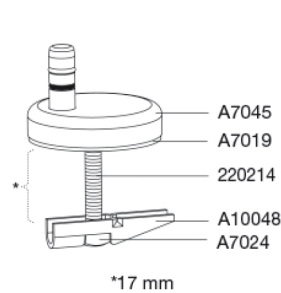

Pressalit Style D2 1206

Toiletzitting met soft close en lift-off incl. scharnieren in roestvrij staal

Incl. designemblemen, geborsteld staal en zwart

Design type	Sandwich
Designer	Pressalit
Design jaar	2025
Materialen	<p>Toiletzitting: Het materiaal bestaat uit door-en-door gekleurd thermohardende kunststof (UF A 10 = ureaformaldehyde) en bevat geen stoffen die schadelijk zijn voor het milieu. UF-plastic bestaat uit ongeveer 70% ureaformaldehydehars, 30% cellulose en 5% mineralen, pigmenten, smeermiddel en vocht. Vrij formaldehyde verdampt tijdens het productieproces. Pressalit toiletzittingen zijn na uitharding ($< 0,01 \text{ mg/m}^3$) gemeten en geven aanzienlijk minder af dan de toegestane EU-grens van $0,08 \text{ mg/m}^3$.</p> <p>Buffers: EVA (copolymeer van ethyleen en vinylacetaat).</p> <p>Demperset: Hydraulische demper met een demperhuis van roestvrij staal of thermoplast, voorzien van kunststof onderdelen van thermoplast.</p> <p>Scharnieren: Roestvast staal en thermoplast.</p>
Product capaciteit	Belastbaarheid zittingring max. 240 kg
Gewicht	2,665 kg
Maat per stuk	457x389x68 mm
Gewicht per stuk	3,089 kg
Maat per verpakking	469x401x348 mm
Gewicht per colli	15,445 kg
Aantal per colli	5