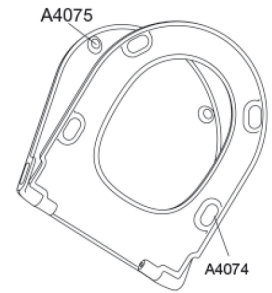

Pressalit Style D2 1206

Toiletzitting met soft close en lift-off incl. scharnieren in roestvrij staal

Incl. designemblemen, geborsteld staal en zwart

Design type	Sandwich
Designer	Pressalit
Design jaar	2025
Materialen	<p>Toiletzitting: Het materiaal bestaat uit door-en-door gekleurd thermohardende kunststof (UF A 10 = ureaformaldehyde) en bevat geen stoffen die schadelijk zijn voor het milieu. UF-plastic bestaat uit ongeveer 70% ureaformaldehydehars, 30% cellulose en 5% mineralen, pigmenten, smeermiddel en vocht. Vrij formaldehyde verdampt tijdens het productieproces. Pressalit toiletzittingen zijn na uitharding ($< 0,01 \text{ mg/m}^3$) gemeten en geven aanzienlijk minder af dan de toegestane EU-grens van $0,08 \text{ mg/m}^3$.</p> <p>Buffers: EVA (copolymeer van ethyleen en vinylacetaat).</p> <p>Demperset: Hydraulische demper met een demperhuis van roestvrij staal of thermoplast, voorzien van kunststof onderdelen van thermoplast.</p> <p>Scharnieren: Roestvast staal en thermoplast.</p>
Product capaciteit	Belastbaarheid zittingring max. 240 kg
Gewicht	2,665 kg
Maat per stuk	457x389x68 mm
Gewicht per stuk	3,089 kg
Maat per verpakking	469x401x348 mm
Gewicht per colli	15,445 kg
Aantal per colli	5