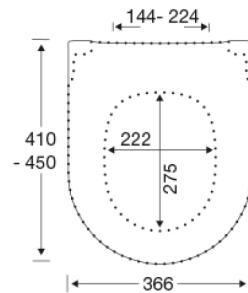

Pressalit Style D2 1206

Toiletzitting met soft close en lift-off incl. scharnieren in roestvrij staal

Incl. designemblemen, geborsteld staal en zwart

Design type	Sandwich
Designer	Pressalit
Design jaar	2025
Materialen	Toiletzitting: Het materiaal bestaat uit door-en-door gekleurd thermohardende kunststof (UF A 10 = ureaformaldehyde) en bevat geen stoffen die schadelijk zijn voor het milieu. UF-plastic bestaat uit ongeveer 70% ureaformaldehydehars, 30% cellulose en 5% mineralen, pigmenten, smeermiddel en vocht. Vrij formaldehyde verdampt tijdens het productieproces. Pressalit toiletzittingen zijn na uitharding ($< 0,01 \text{ mg/m}^3$) gemeten en geven aanzienlijk minder af dan de toegestane EU-grens van $0,08 \text{ mg/m}^3$. Buffers: EVA (copolymeer van ethyleen en vinylacetaat). Demperset: Hydraulische demper met een demperhuis van roestvrij staal of thermoplast, voorzien van kunststof onderdelen van thermoplast. Scharnieren: Roestvast staal en thermoplast.
Product capaciteit	Belastbaarheid zittingring max. 240 kg
Gewicht	2,665 kg
Maat per stuk	457x389x68 mm
Gewicht per stuk	3,089 kg
Maat per verpakking	469x401x348 mm
Gewicht per colli	15,445 kg
Aantal per colli	5