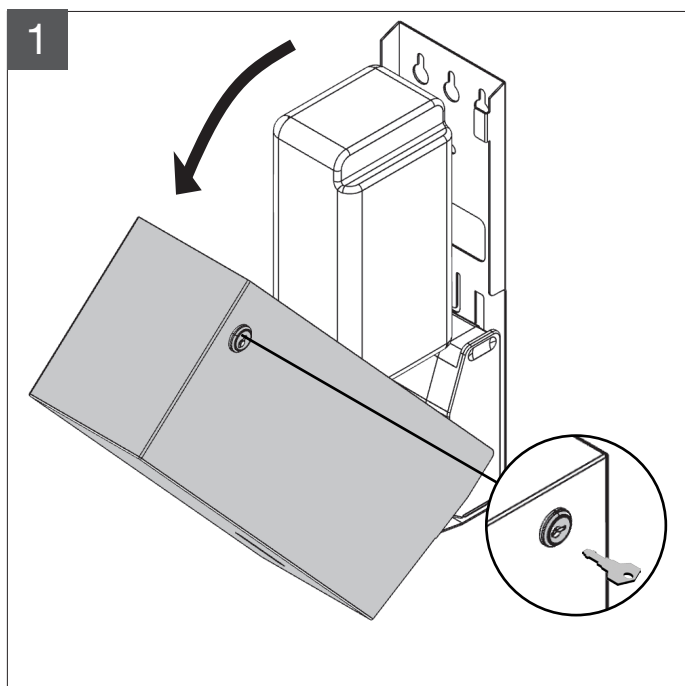

Diverse dele

Montering på væg

Montering i indbygnings modul

Plug-in tank

Desinfektionsmiddel
pumpe

Sensor til sæbe
pumpe

e-Modul / til sensor pumpe

Sensor pumpe til e-Modul

Samling af dispenserer med e-Modul (sensor)

Dispenser på batteri

Dispenser på strøm

Påfyldning af sæbe i tank

Afstandsmål til vask

1 Montering på væg

2 Montering i indbygnings modul

*Bestemmes ud fra indbygnings-modulet.