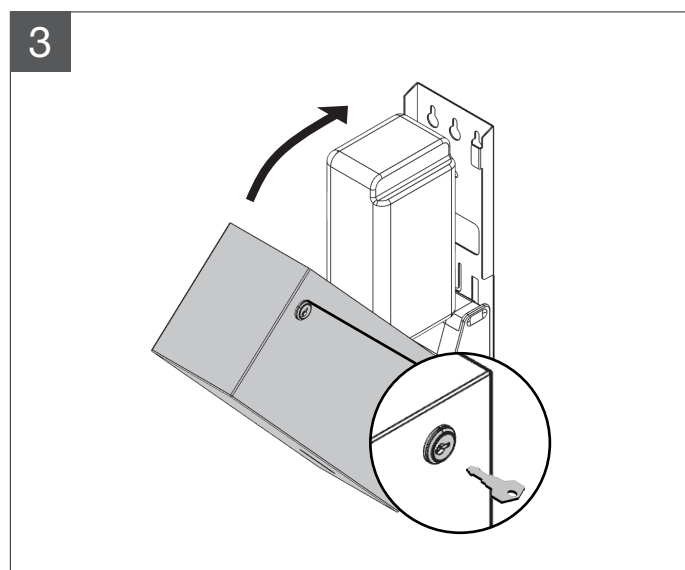

Diverse dele

Montering på væg

Montering i indbygnings modul

Plug-in tank

Desinfektionsmiddel
pumpe

Sensor til sæbe
pumpe

e-Modul / til sensor pumpe

Sensor pumpe til e-Modul

Samling af dispenserer med e-Modul (sensor)

Dispenser på batteri

Dispenser på strøm

Påfyldning af sæbe i tank

Afstandsmål til vask

1 Montering på væg

2 Montering i indbygnings modul

*Bestemmes ud fra indbygnings-modulet.