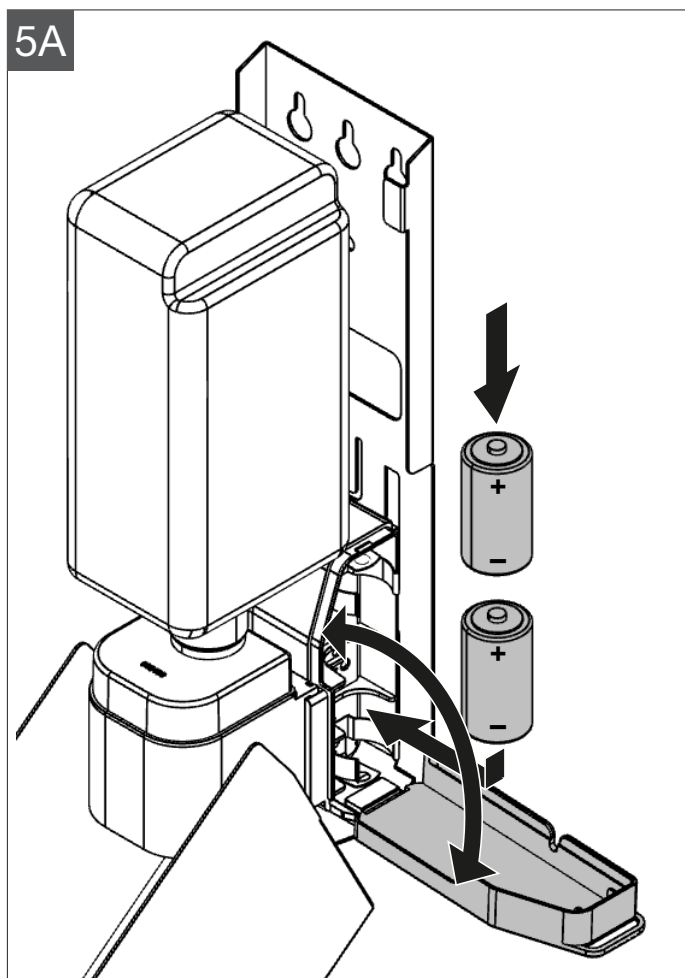

Diverse dele

Montering på væg

Montering i indbygnings modul

Plug-in tank

Desinfektionsmiddel
pumpe

Sensor til sæbe
pumpe

e-Modul / til sensor pumpe

Sensor pumpe til e-Modul

Samling af dispenserer med e-Modul (sensor)

Dispenser på batteri

Dispenser på strøm

Påfyldning af sæbe i tank

Afstandsmål til vask

1 Montering på væg

2 Montering i indbygnings modul

*Bestemmes ud fra indbygnings-modulet.