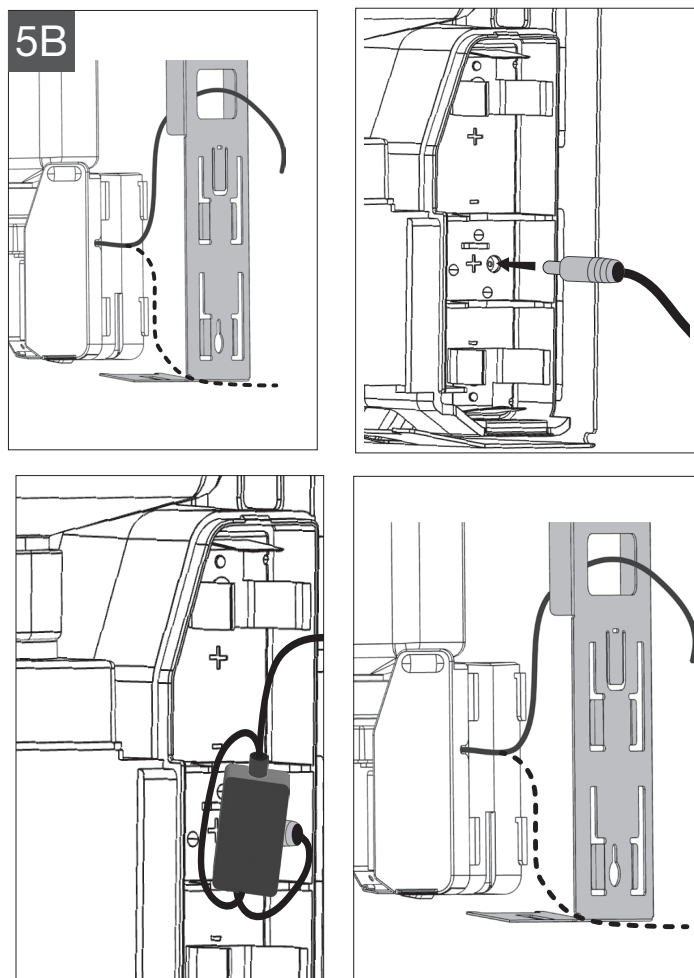

PY10715 / PY30715 / PY40715

Classic / Sæbe-dispenser med sensor / 850 ml

Tegningen er IKKE målfast

Sæbedispenser

Desinfektionsdispenser

med sensor

PY10715 / PY30715 / PY40715
PY10725 / PY30725 / PY40725
PY30735
PX10320 / PX30320 / PX40320

Diverse dele

Montering på væg

Montering i indbygnings modul

Plug-in tank

Desinfektionsmiddel
pumpe

Sensor til sæbe
pumpe

e-Modul / til sensor pumpe

Sensor pumpe til e-Modul

Samling af dispenserer med e-Modul (sensor)

Dispenser på batteri

Dispenser på strøm

Påfyldning af sæbe i tank

Afstandsmål til vask

1 Montering på væg

2 Montering i indbygnings modul

*Bestemmes ud fra indbygnings-modulet.