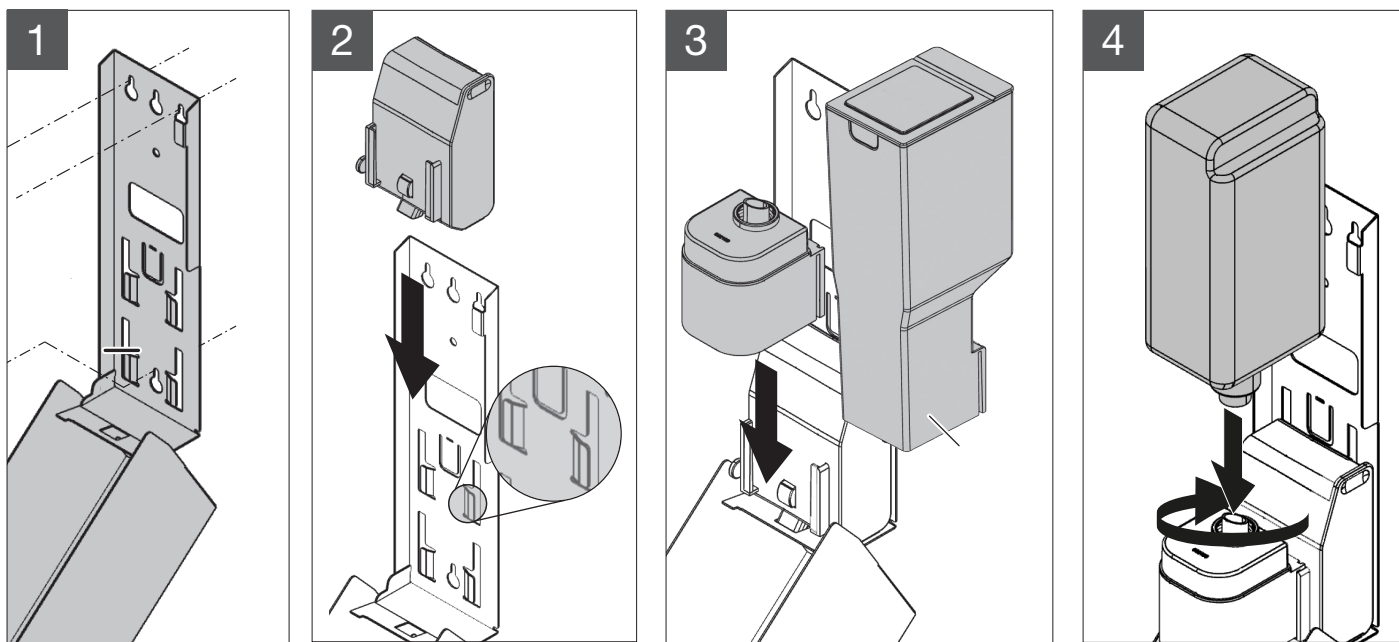

PY10715 / PY30715 / PY40715

Classic / Sæbe-dispenser med sensor / 850 ml

Tegningen er IKKE målfast

Sæbedispenser

Desinfektionsdispenser

med sensor

PY10715 / PY30715 / PY40715
PY10725 / PY30725 / PY40725
PY30735
PX10320 / PX30320 / PX40320

Diverse dele

Montering på væg

Montering i indbygnings modul

Plug-in tank

Desinfektionsmiddel
pumpe

Sensor til sæbe
pumpe

e-Modul / til sensor pumpe

Sensor pumpe til e-Modul

Samling af dispenserer med e-Modul (sensor)

Dispenser på batteri

Dispenser på strøm

Påfyldning af sæbe i tank

Afstandsmål til vask

1 Montering på væg

2 Montering i indbygnings modul

*Bestemmes ud fra indbygnings-modulet.