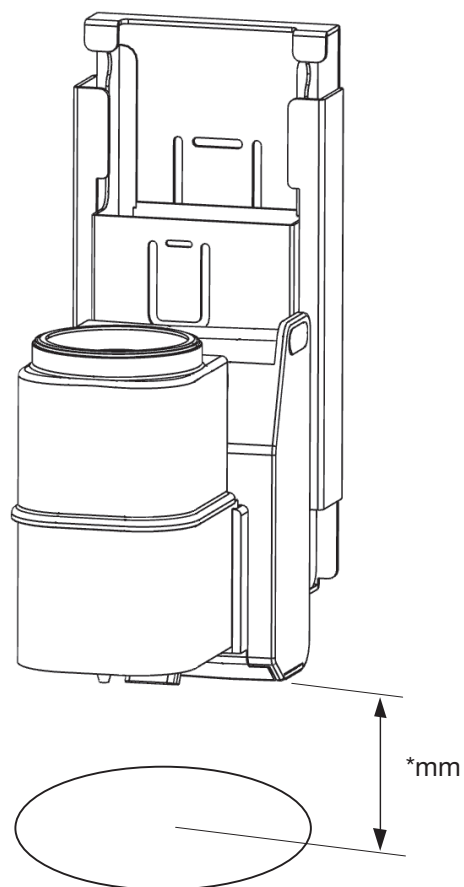

Samling af dispenserer med e-Modul (sensor)

Dispenser på batteri

Dispenser på strøm

Påfyldning af sæbe i tank

Afstandsmål til vask

1 Montering på væg

2 Montering i indbygnings modul

*Bestemmes ud fra indbygnings-modulet.