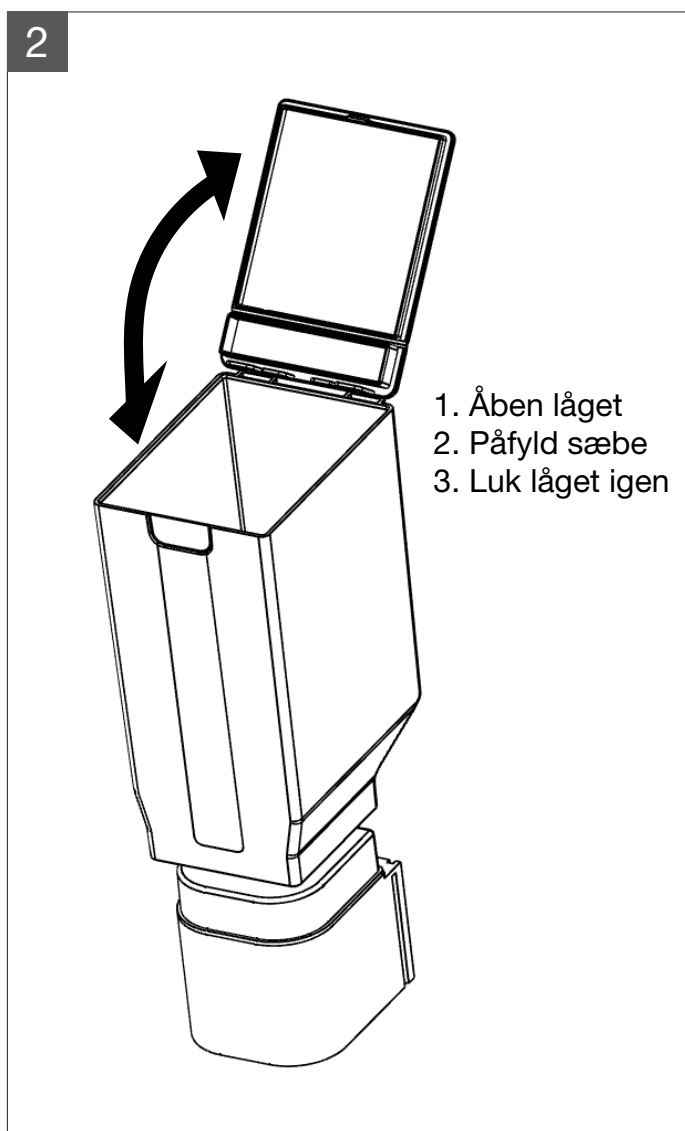

PY10715 / PY30715 / PY40715

Classic / Sæbe-dispenser med sensor / 850 ml

Tegningen er IKKE målfast

Sæbedispenser

Desinfektionsdispenser

med sensor

PY10715 / PY30715 / PY40715
PY10725 / PY30725 / PY40725
PY30735
PX10320 / PX30320 / PX40320

Diverse dele

Montering på væg

Montering i indbygnings modul

Plug-in tank

Desinfektionsmiddel
pumpe

Sensor til sæbe
pumpe

e-Modul / til sensor pumpe

Sensor pumpe til e-Modul

Samling af dispenserer med e-Modul (sensor)

Dispenser på batteri

Dispenser på strøm

Påfyldning af sæbe i tank

Afstandsmål til vask

1 Montering på væg

2 Montering i indbygnings modul

*Bestemmes ud fra indbygnings-modulet.