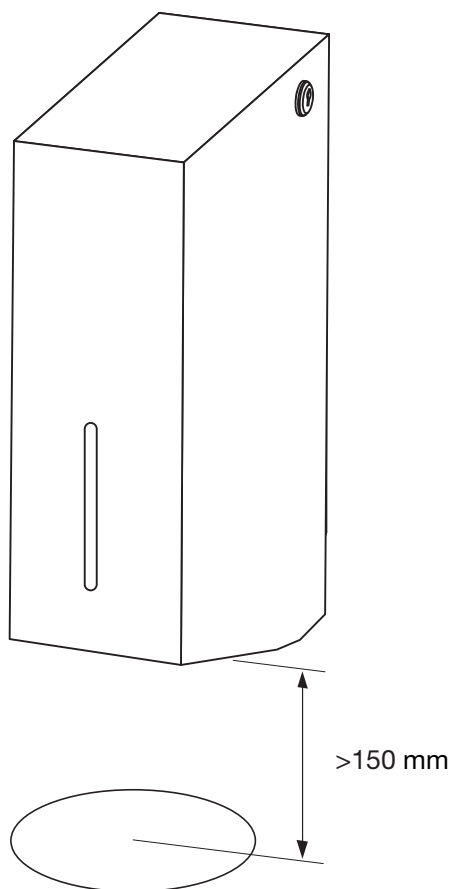

PY10715 / PY30715 / PY40715

Classic / Sæbe-dispenser med sensor / 850 ml

Tegningen er IKKE målfast

Sæbedispenser

Desinfektionsdispenser

med sensor

PY10715 / PY30715 / PY40715
PY10725 / PY30725 / PY40725
PY30735
PX10320 / PX30320 / PX40320

Samling af dispenserer med e-Modul (sensor)

Dispenser på batteri

Dispenser på strøm

Påfyldning af sæbe i tank

Afstandsmål til vask

1 Montering på væg

2 Montering i indbygnings modul

*Bestemmes ud fra indbygnings-modulet.