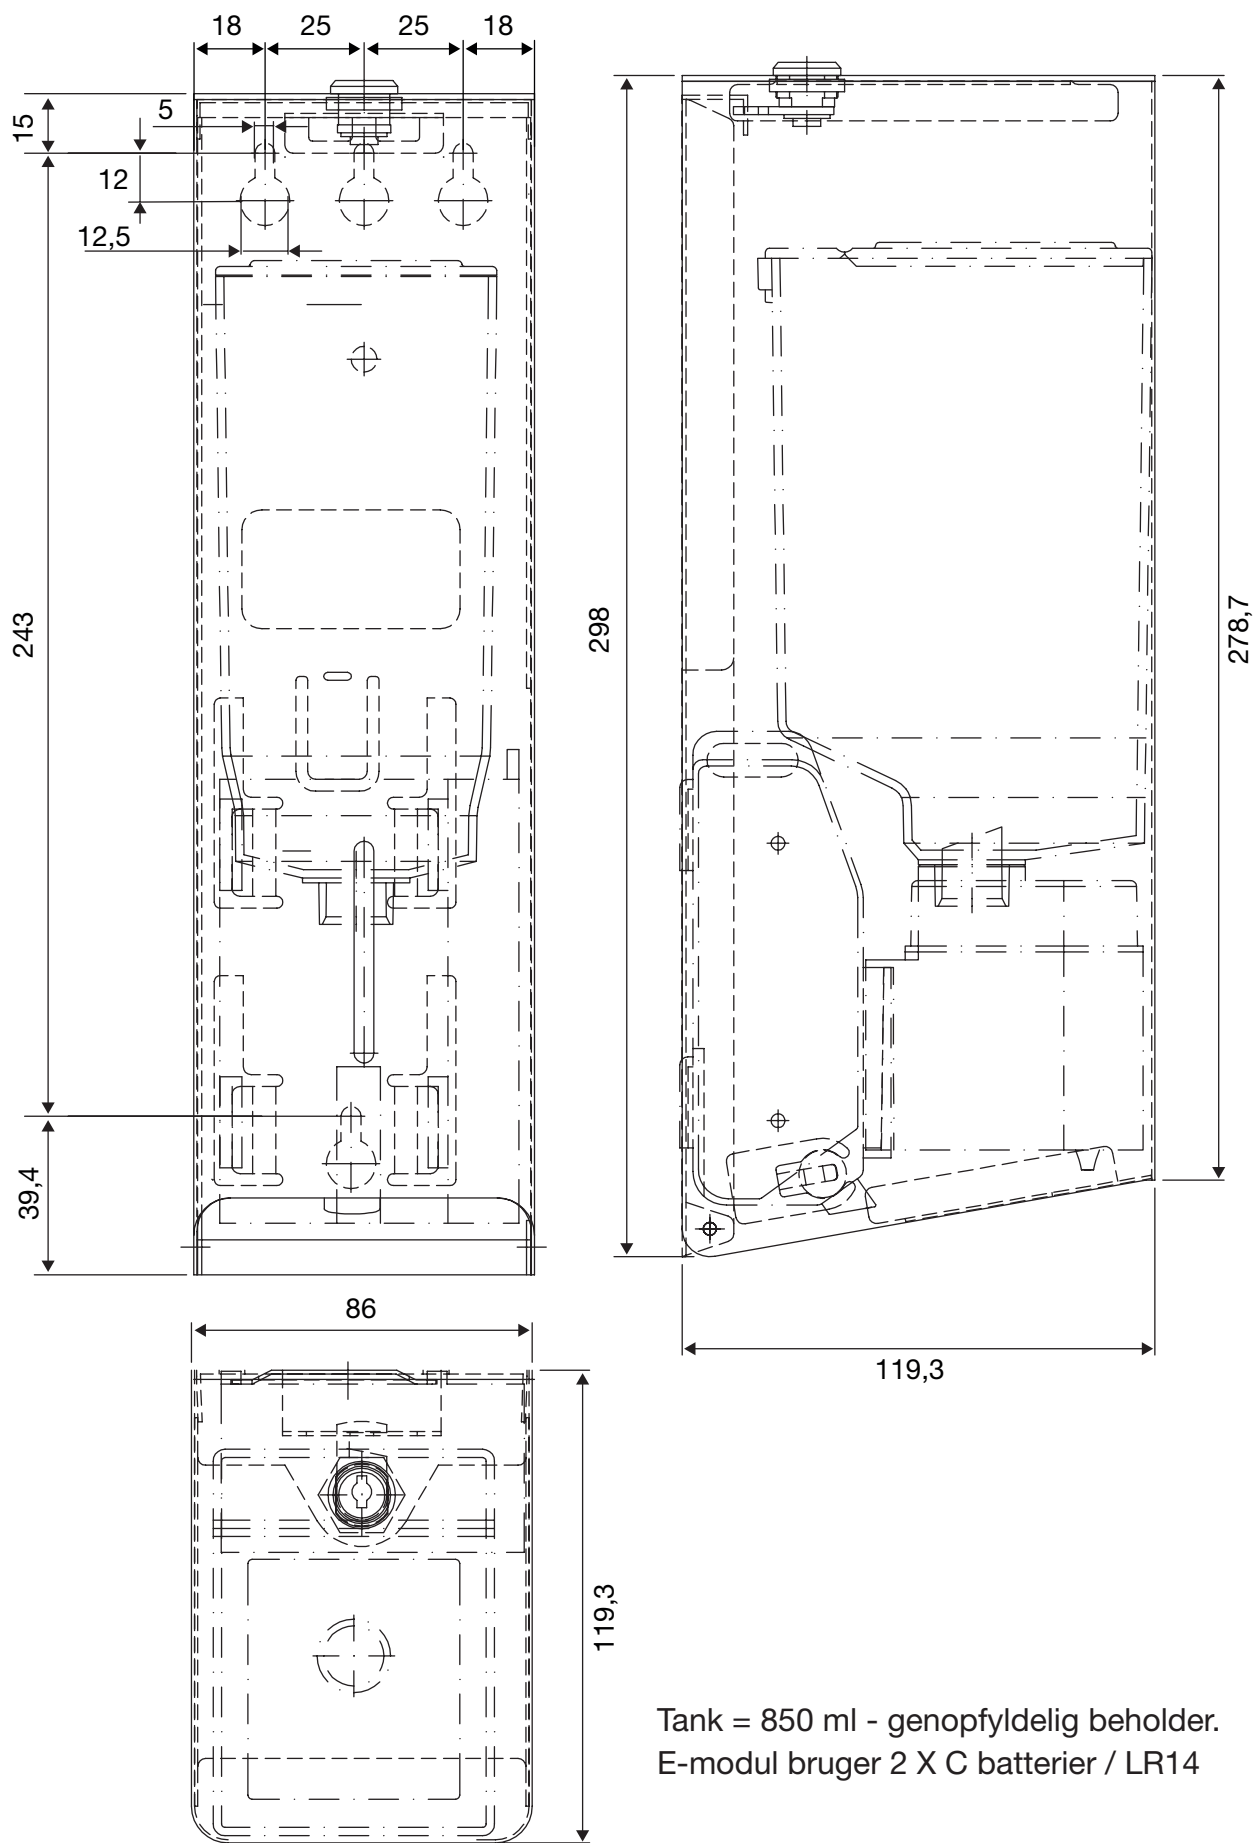

PY10715 / PY30715 / PY40715

Classic / Sæbe-dispenser med sensor / 850 ml

Tegningen er IKKE målfast

Sæbedispenser

Desinfektionsdispenser

med sensor

PY10715 / PY30715 / PY40715
PY10725 / PY30725 / PY40725
PY30735
PX10320 / PX30320 / PX40320

Diverse dele

Montering på væg

Montering i indbygnings modul

Plug-in tank

Desinfektionsmiddel
pumpe

Sensor til sæbe
pumpe

e-Modul / til sensor pumpe

Sensor pumpe til e-Modul

Samling af dispenserer med e-Modul (sensor)

Dispenser på batteri

Dispenser på strøm

Påfyldning af sæbe i tank

Afstandsmål til vask

1 Montering på væg

2 Montering i indbygnings modul

*Bestemmes ud fra indbygnings-modulet.