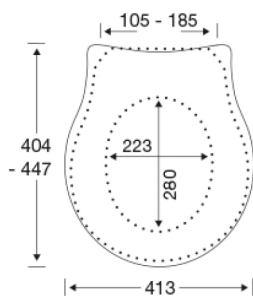

PRESSALIT®

Pressalit Raja 430
Toalettsits med soft close och lift-off, inkl. universal beslag i rostfritt stål

Funktioner

Lift-off, Soft close

Varunummer

430000-BM5999
VVS:615023000
NRF:6190861
RSK:7904446
EAN:5708590218366

Färg

Vit

Beskrivning

PRESSALIT toalettsits med lock, modell "Raja", art. nr. 430 i genomfärgad härdad plast med soft close, inkl. BM5 universalbeslag med lift-off i rostfritt stål.

- centeravstånd 105-185 mm
- belastning - sittring 300 kg
- borttagning av sits/lock förenklar rengöringen
- kan användas på universaltoaletter
- 10 års garanti