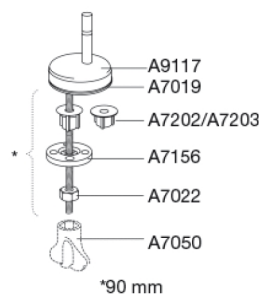

PRESSALIT®

Pressalit Raja 430
Toalettsits med soft close och lift-off, inkl. universal beslag i rostfritt stål

Funktioner

Lift-off, Soft close

Varunummer

430000-BM5999
VVS:615023000
NRF:6190861
RSK:7904446
EAN:5708590218366

Färg

Vit

Beskrivning

PRESSALIT toalettsits med lock, modell "Raja", art. nr. 430 i genomfärgad härdad plast med soft close, inkl. BM5 universalbeslag med lift-off i rostfritt stål.

- centeravstånd 105-185 mm
- belastning - sittring 300 kg
- borttagning av sits/lock förenklar rengöringen
- kan användas på universaltoaletter
- 10 års garanti