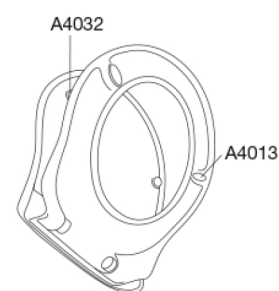

PRESSALIT®

Pressalit Raja 430
Toalettsits med soft close och lift-off, inkl. universal beslag i rostfritt stål

Funktioner

Lift-off, Soft close

Varunummer

430000-BM5999
VVS:615023000
NRF:6190861
RSK:7904446
EAN:5708590218366

Färg

Vit

Beskrivning

PRESSALIT toalettsits med lock, modell "Raja", art. nr. 430 i genomfärgad härdad plast med soft close, inkl. BM5 universalbeslag med lift-off i rostfritt stål.

- centeravstånd 105-185 mm
- belastning - sittring 300 kg
- borttagning av sits/lock förenklar rengöringen
- kan användas på universaltoaletter
- 10 års garanti