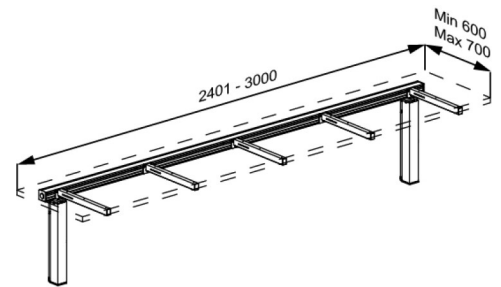

PRESSALIT®

Produkt	INDIVO løfteenhed til bordplade 2401-3000 mm
Varenummer	RK1414000
	EAN:5708590378848
Farve	Hvid
Produktbeskrivelse	<p>Pressalit INDIVO løfteenheder kan nemt integreres i det private hjem, de sikrer at hele familien kan få glæde af, og udnytte køkkenets fulde potentiale med hjælp af den højdejusterbare funktion. Løfteenhederne kan også være med til at skabe en fleksibel køkkenløsning til f.eks. plejecentre, skolekøkkener og skolelaboratorier samt mange andre steder hvor der er behov for hyppige højdejusteringer af køkkenbordplader og skabe.</p> <p>INDIVO løfteenhed til bordplade, med to el-motorer og styreboks. Inkl. tværprofil og fem bæringer. Højderegulérbar op til 300 mm med enten sargkontakt eller håndbetjening. Til bordpladelængde 2401-3000 mm. Angiv venligst længde og dybde på bordpladen ved bestilling. Ekskl. monteringskit.</p>
Justerbarhed	Højderegulérbar
Reguleringshøjde	300 mm
Produktkapacitet	Maksimal belastning: 100 kg, inklusiv bordpladens egenvægt. Belastningen skal være jævnt fordelt på bordpladen.
Hastighed opad	Hastighed op: 20 mm/s Hastighed ned: 20 mm/s
Støjniveau	45 dB
Materialer	Løftesøjler: Pulverlakeret stål Tværprofil: Aluminium Bæringer: Pulverlakeret stål