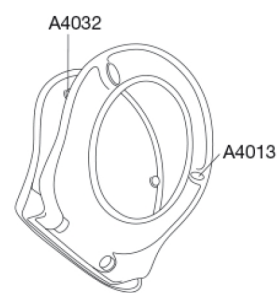

**Pressalit Raja 430**  
Toiletsæde med soft close og lift-off inkl. universal beslag i rustfrit stål

**Funktioner**

Lift-off, Soft close

**Varenummer**

430000-BM5999  
VVS: 615023000  
NRF: 6190861  
RSK: 7904446  
EAN: 5708590218366

Vores designer lod sig inspirere af rokken (hele dén fiske-familie hedder Raja til fornavn - på latin) og som sit forbillede har Raja-sædet store, flot svungne former. Den unikke form og grandiose dimensionering gør, at sædet nærmest svæver over toiletskålen. Det ser godt ud - og det betyder, at Raja passer til stort set alle toiletskåle. Sædet har soft close og lift-off funktion for let rengøring.

**Farve**

Hvid

**Beskrivelse**

PRESSALIT toiletsæde med låg, model "Raja", art. nr. 430 af gennemfarvet hærdeplast inkl. BM5 universalbeslag til lift-off i rustfrit stål.

- indbygget soft close funktion
- centerafstand: 105-185 mm
- belastning - ringsæde 300 kg
- afmontering af sæde/låg letter rengøringen
- anvendelig på universelle toiletter
- 10 års garanti