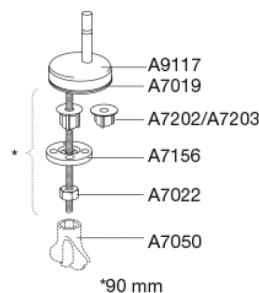

**Pressalit Raja 430**  
Toiletsæde med soft close og lift-off inkl. universal beslag i rustfrit stål

**Funktioner**

Lift-off, Soft close

**Varenummer**

430000-BM5999  
VVS: 615023000  
NRF: 6190861  
RSK: 7904446  
EAN: 5708590218366

**Farve**

Hvid

**Beskrivelse**

PRESSALIT toiletsæde med låg, model "Raja", art. nr. 430 af gennemfarvet hærdeplast inkl. BM5 universalbeslag til lift-off i rustfrit stål.

- indbygget soft close funktion
- centerafstand: 105-185 mm
- belastning - ringsæde 300 kg
- afmontering af sæde/låg letter rengøringen
- anvendelig på universelle toiletter
- 10 års garanti