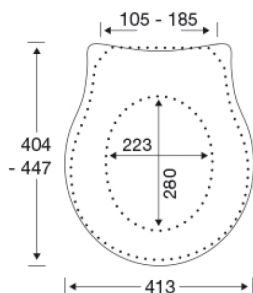

Vores designer lod sig inspirere af rokken (hele dén fiske-familie hedder Raja til fornavn - på latin) og som sit forbillede har Raja-sædet store, flot svungne former. Den unikke form og grandiose dimensionering gør, at sædet nærmest svæver over toiletskålen. Det ser godt ud - og det betyder, at Raja passer til stort set alle toiletskåle. Sædet har soft close og lift-off funktion for let rengøring.

**Farve**

Hvid

**Beskrivelse**

PRESSALIT toiletsæde med låg, model "Raja", art. nr. 430 af gennemfarvet hærdeplast inkl. BM5 universalbeslag til lift-off i rustfrit stål.

- indbygget soft close funktion
- centerafstand: 105-185 mm
- belastning - ringsæde 300 kg
- afmontering af sæde/låg letter rengøringen
- anvendelig på universelle toiletter
- 10 års garanti