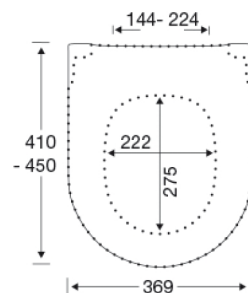

Pressalit Trend incl. Pressalit Style D2 1206
Wandcloset met circular flush, incl.
**closetzitting

Toiletzitting met soft close en lift-off, incl.**
scharnieren in roestvrij staal

| | |
|--------------------------------|----------------------------------------------------------------------------------------------------------------------------------------------------------------------------------------------------------------------------------------------------------------------------------------------------------------------------------------------------------------------------------------------------------------------------------------------------------------------------------------------------------------------------------------------------------------------------------------------------------------------------------------------------------------------------------------------------------------------------------------------------------------------------------------------------------------------------------------------------------------------|
| Materialen | <p>Toiletspot: Porselein</p> <p>Toiletzitting: Het materiaal bestaat uit door-en-door gekleurd thermohardende kunststof (UF A 10 = ureaformaldehyde) en bevat geen stoffen die schadelijk zijn voor het milieu. UF-plastic bestaat uit ongeveer 70% ureaformaldehydeshars, 30% cellulose en 5% mineralen, pigmenten, smeermiddel en vocht. Vrij formaldehyde verdampt tijdens het productieproces. Pressalit toiletzittingen zijn na uitharding (< 0,01 mg/m³) gemeten en geven aanzienlijk minder af dan de toegestane EU-grens van 0,08 mg/m³.</p> <p>Buffers: EVA (copolymeer van ethyleen en vinylacetaat).</p> <p>Demperset: Hydraulische demper met een demperhuis van roestvrij staal of thermoplast, voorzien van kunststof onderdelen van thermoplast.</p> <p>Scharnieren: Roestvast staal en thermoplast.</p> |
| Product capaciteit | Belastbaarheid zittingring max. 240 kg |
| Gewicht | 31,055 kg |
| Maat per stuk | 540x410x510 mm |
| Gewicht per stuk | 33,725 kg |
| Gewicht per colli | 33,725 kg |
| Aantal per colli | 1 |
| Verpakkingen per pallet | 5 |
| Aantal per pallet | 5 |