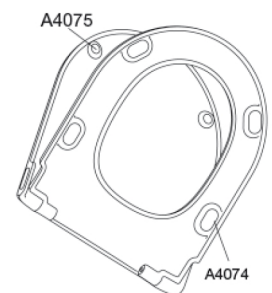

Pressalit Trend incl. Pressalit Style D2 1206
Wandcloset met circular flush, incl.
**closetzitting

Toiletzitting met soft close en lift-off, incl.**
scharnieren in roestvrij staal

| | |
|--------------------------------|----------------------------------------------------------------------------------------------------------------------------------------------------------------------------------------------------------------------------------------------------------------------------------------------------------------------------------------------------------------------------------------------------------------------------------------------------------------------------------------------------------------------------------------------------------------------------------------------------------------------------------------------------------------------------------------------------------------------------------------------------------------------------------------------------------------------------------------------------------------------|
| Materialen | <p>Toiletspot: Porselein</p> <p>Toiletzitting: Het materiaal bestaat uit door-en-door gekleurd thermohardende kunststof (UF A 10 = ureaformaldehyde) en bevat geen stoffen die schadelijk zijn voor het milieu. UF-plastic bestaat uit ongeveer 70% ureaformaldehydeshars, 30% cellulose en 5% mineralen, pigmenten, smeermiddel en vocht. Vrij formaldehyde verdampt tijdens het productieproces. Pressalit toiletzittingen zijn na uitharding (< 0,01 mg/m³) gemeten en geven aanzienlijk minder af dan de toegestane EU-grens van 0,08 mg/m³.</p> <p>Buffers: EVA (copolymeer van ethyleen en vinylacetaat).</p> <p>Demperset: Hydraulische demper met een demperhuis van roestvrij staal of thermoplast, voorzien van kunststof onderdelen van thermoplast.</p> <p>Scharnieren: Roestvast staal en thermoplast.</p> |
| Product capaciteit | Belastbaarheid zittingring max. 240 kg |
| Gewicht | 31,055 kg |
| Maat per stuk | 540x410x510 mm |
| Gewicht per stuk | 33,725 kg |
| Gewicht per colli | 33,725 kg |
| Aantal per colli | 1 |
| Verpakkingen per pallet | 5 |
| Aantal per pallet | 5 |