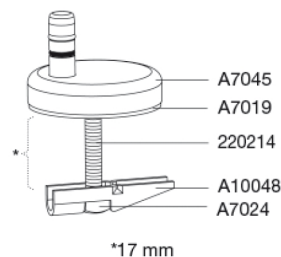

Pressalit Trend incl. Pressalit Style D2 1206
Wandcloset met circular flush, incl.
**closetzitting

Toiletzitting met soft close en lift-off, incl.**
scharnieren in roestvrij staal

| | |
|--------------------------------|----------------------------------------------------------------------------------------------------------------------------------------------------------------------------------------------------------------------------------------------------------------------------------------------------------------------------------------------------------------------------------------------------------------------------------------------------------------------------------------------------------------------------------------------------------------------------------------------------------------------------------------------------------------------------------------------------------------------------------------------------------------------------------------------------------------------------------------------------------------------|
| Materialen | <p>Toiletspot: Porselein</p> <p>Toiletzitting: Het materiaal bestaat uit door-en-door gekleurd thermohardende kunststof (UF A 10 = ureaformaldehyde) en bevat geen stoffen die schadelijk zijn voor het milieu. UF-plastic bestaat uit ongeveer 70% ureaformaldehydeshars, 30% cellulose en 5% mineralen, pigmenten, smeermiddel en vocht. Vrij formaldehyde verdampt tijdens het productieproces. Pressalit toiletzittingen zijn na uitharding (< 0,01 mg/m³) gemeten en geven aanzienlijk minder af dan de toegestane EU-grens van 0,08 mg/m³.</p> <p>Buffers: EVA (copolymeer van ethyleen en vinylacetaat).</p> <p>Demperset: Hydraulische demper met een demperhuis van roestvrij staal of thermoplast, voorzien van kunststof onderdelen van thermoplast.</p> <p>Scharnieren: Roestvast staal en thermoplast.</p> |
| Product capaciteit | Belastbaarheid zittingring max. 240 kg |
| Gewicht | 31,055 kg |
| Maat per stuk | 540x410x510 mm |
| Gewicht per stuk | 33,725 kg |
| Gewicht per colli | 33,725 kg |
| Aantal per colli | 1 |
| Verpakkingen per pallet | 5 |
| Aantal per pallet | 5 |