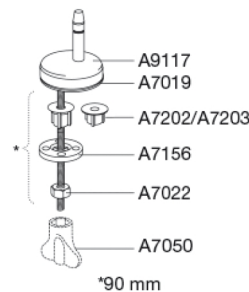

Beskrivning

PRESSALIT toalettsits med lock, modell "Pressalit Universal", art. nr. S792 af gennemfarvet hærdeplast med indbygget soft close funktion, inkl. BS24 universal beslag till lift-off i rostfritt stål.

- afmontering af sæde/låg letter rengøringen
- centerafstand 111-193 mm
- belastning - ringsæde 180 kg
- 10 års garanti