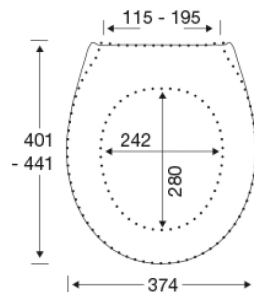

Beskrivning

PRESSALIT toalettsits med lock, modell "Pressalit Universal", art. nr. S792 af gennemfarvet hærdeplast med indbygget soft close funktion, inkl. BS24 universal beslag till lift-off i rostfritt stål.

- afmontering af sæde/låg letter rengøringen
- centerafstand 111-193 mm
- belastning - ringsæde 180 kg
- 10 års garanti