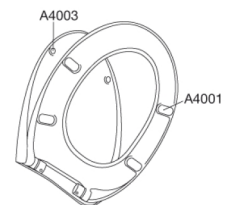

Beskrivning

PRESSALIT toalettsits med lock, modell "Pressalit Universal", art. nr. S792 af gennemfarvet hærdeplast med indbygget soft close funktion, inkl. BS24 universal beslag till lift-off i rostfritt stål.

- afmontering af sæde/låg letter rengøringen
- centerafstand 111-193 mm
- belastning - ringsæde 180 kg
- 10 års garanti