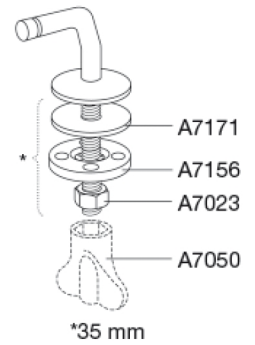

## Fixed hinge

**Item number**

B33P999  
EAN:5708590238364

**Product capacity**

**Weight**

0,166 kg

**Gross weight**

0,166 kg