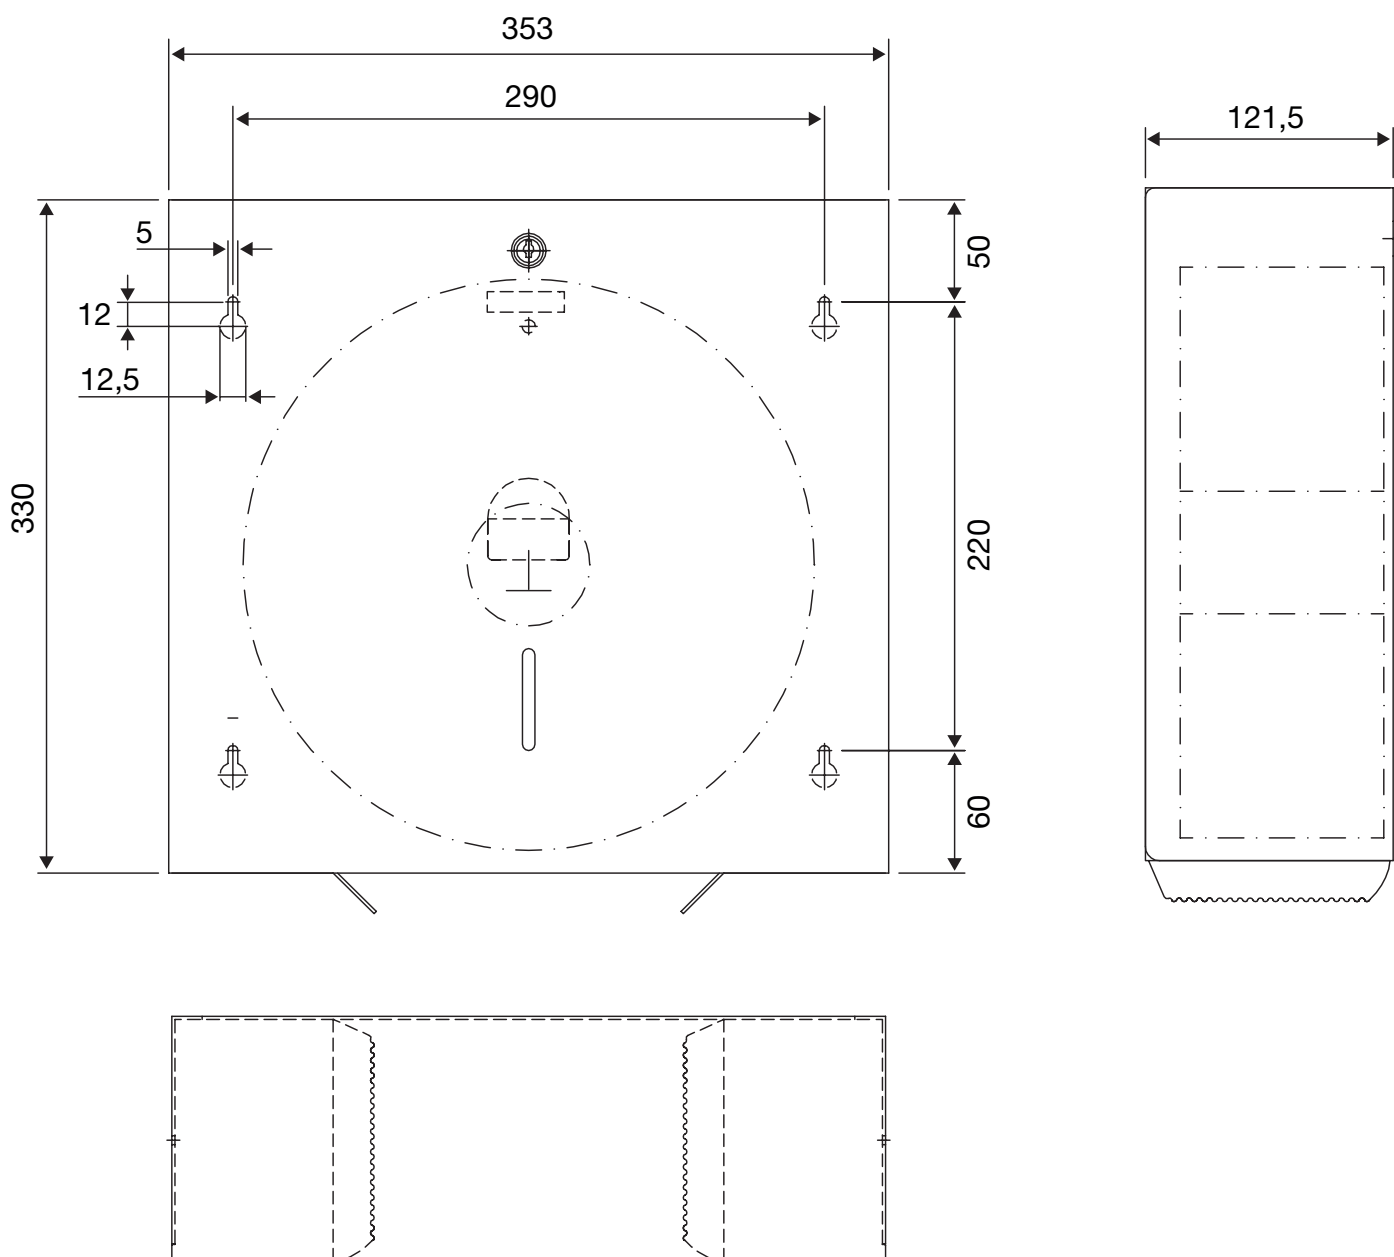

# PX10225 / PX30225 / PX40225

Premium / Toilet-papirholder til 1 stor rulle

Tegningen er IKKE målfast

Papir-rulle:

Udvendig diameter = max. 280 mm

Bredde på rullen = max. 100 mm

Kerne diameter = min. 40 mm