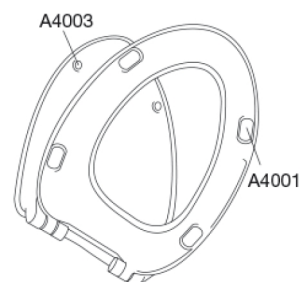

PRESSALIT®

Pressalit Basic 932

Toiletsæde med soft close og lift-off inkl. beslag i rustfrit stål.

Føres kun i Norge.

Funktioner

Lift-off, Soft close

Varenummer

932000-DE2999
NRF:6190089
EAN:5708590333533

Pressalit Basic 932 har et enkelt design med stilrene linjer og passer på Porsgrund Trevi Basic. Toiletsædet har soft close og lift-off funktion.

Farve

Hvid

Beskrivelse

PRESSALIT toiletsæde med låg, model "Pressalit Basic", art. nr. 932 af gennemfarvet hærdeplast inkl. DE2 universal beslag i rustfrit stål.

- centerafstand: 115-190 mm
- belastning - ringsæde 180 kg
- passer på Porsgrund Trevi Basic
- 10 års garanti

Designtype

Sandwich

Designer

Pressalit

Design-år

2012

Pressalit Basic 932
Toiletsæde med soft close og lift-off inkl. beslag i rustfrit stål.
Føres kun i Norge.