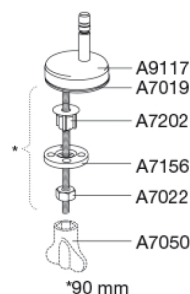

PRESSALIT®

Pressalit Basic 932

Toiletsæde med soft close og lift-off inkl. beslag i rustfrit stål.

Føres kun i Norge.

Funktioner

Lift-off, Soft close

Varenummer

932000-DE2999
NRF:6190089
EAN:5708590333533

Pressalit Basic 932 har et enkelt design med stilrene linjer og passer på Porsgrund Trevi Basic. Toiletsædet har soft close og lift-off funktion.

Farve

Hvid

Beskrivelse

PRESSALIT toiletsæde med låg, model "Pressalit Basic", art. nr. 932 af gennemfarvet hærdeplast inkl. DE2 universal beslag i rustfrit stål.

- centerafstand: 115-190 mm
- belastning - ringsæde 180 kg
- passer på Porsgrund Trevi Basic
- 10 års garanti

Designtype

Sandwich

Designer

Pressalit

Design-år

2012