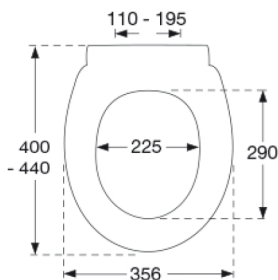

Pressalit Basic 932 har et enkelt design med stilrene linjer og passer på Porsgrund Trevi Basic. Toiletsædet har soft close og lift-off funktion.

Farve

Hvid

Beskrivelse

PRESSALIT toiletsæde med låg, model "Pressalit Basic", art. nr. 932 af gennemfarvet hærdeplast inkl. DE2 universal beslag i rustfrit stål.

- centerafstand: 115-190 mm
- belastning - ringsæde 180 kg
- passer på Porsgrund Trevi Basic
- 10 års garanti

Designtype

Sandwich

Designer

Pressalit

Design-år

2012

Pressalit Basic 932
Toiletsæde med soft close og lift-off inkl. beslag i rustfrit stål.
Føres kun i Norge.