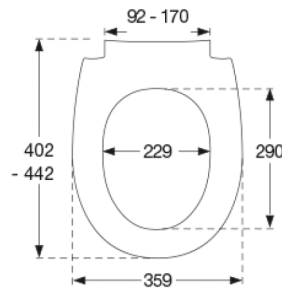

Beskrivelse

PRESSALIT toiletsæde med låg, model "Pressalit Universal", art. nr. S1064 af gennemfarvet hærdeplast, med indbygget soft close funktion, inkl. BS37 universalbeslag til lift-off i rustfrit stål.

- afmontering af sæde/låg letter rengøringen
- centerafstand 92-170 mm
- belastning - ringsæde 240 kg
- 10 års garanti