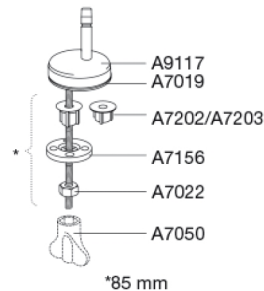

Beskrivelse

PRESSALIT toiletsæde med låg, model "Pressalit Universal", art. nr. S1064 af gennemfarvet hærdeplast, med indbygget soft close funktion, inkl. BS37 universalbeslag til lift-off i rustfrit stål.

- afmontering af sæde/låg letter rengøringen
- centerafstand 92-170 mm
- belastning - ringsæde 240 kg
- 10 års garanti