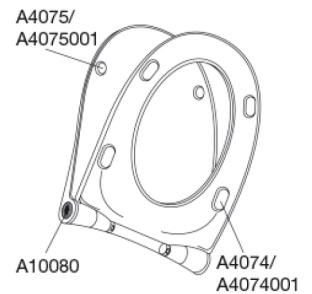

**Farve**

Sort (RAL 9005)

**Beskrivelse**

PRESSALIT toiletsæde med låg, model "Pressalit Universal", art. nr. S1064 af gennemfarvet hærdeplast, med indbygget soft close funktion, inkl. BS37 universalbeslag til lift-off i rustfrit stål.

- afmontering af sæde/låg letter rengøringen
- centerafstand 92-170 mm
- belastning - ringsæde 240 kg
- 10 års garanti

**Designtype**

Sandwich

---

**Pressalit Universal S1064**  
**Toiletsæde med soft close, lift-off og antibakteriel effekt, inkl.**  
**beslag i rustfrit stål**