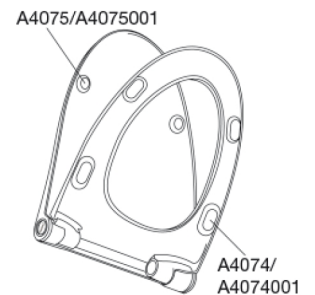

## Pressalit Sway Norden 1030 Toaletsits med soft close och lift-off, inkl. beslag i rostfritt stål

<b>Funktioner</b>	Lift-off, Soft close
<b>Varunummer</b>	1030231-DH5999 VVS:615062231 NRF:6190303 RSK:7821896 EAN:5708590365602
<b>Färg</b>	Matt svart

<b>Beskrivning</b>	<p>PRESSALIT toaletsits med lock, modell "Pressalit Sway Norden", art. nr. 1030 i genomfärgad härdad plast, med soft close, inkl. DH5 kombinationsbeslag, universal till lift-off i rostfritt stål.</p> <ul style="list-style-type: none"><li>- centeravstånd 135-213 mm</li><li>- belastning - sittring 240 kg</li><li>- 10 års garanti</li></ul>
--------------------	--