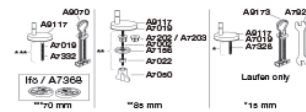

## Pressalit Sway Norden 1030 Toaletsits med soft close och lift-off, inkl. beslag i rostfritt stål

<b>Funktioner</b>	Lift-off, Soft close
<b>Varunummer</b>	1030231-DH5999 VVS:615062231 NRF:6190303 RSK:7821896 EAN:5708590365602
<b>Färg</b>	Matt svart

<b>Beskrivning</b>	<p>PRESSALIT toaletsits med lock, modell "Pressalit Sway Norden", art. nr. 1030 i genomfärgad härdad plast, med soft close, inkl. DH5 kombinationsbeslag, universal till lift-off i rostfritt stål.</p> <ul style="list-style-type: none"><li>- centeravstånd 135-213 mm</li><li>- belastning - sittring 240 kg</li><li>- 10 års garanti</li></ul>
--------------------	--