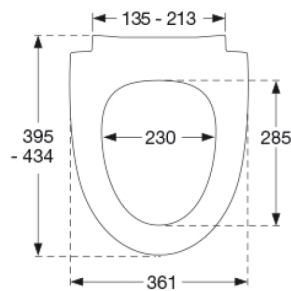

## Pressalit Sway Norden 1030 Toaletsits med soft close och lift-off, inkl. beslag i rostfritt stål

<b>Funktioner</b>	Lift-off, Soft close
<b>Varunummer</b>	1030231-DH5999 VVS:615062231 NRF:6190303 RSK:7821896 EAN:5708590365602
<b>Färg</b>	Matt svart

<b>Beskrivning</b>	<p>PRESSALIT toaletsits med lock, modell "Pressalit Sway Norden", art. nr. 1030 i genomfärgad härdad plast, med soft close, inkl. DH5 kombinationsbeslag, universal till lift-off i rostfritt stål.</p> <ul style="list-style-type: none"><li>- centeravstånd 135-213 mm</li><li>- belastning - sittring 240 kg</li><li>- 10 års garanti</li></ul>
--------------------	--