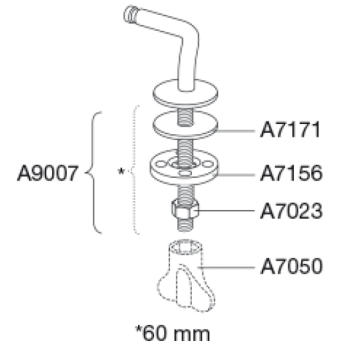

Fixed hinge

Item number

BG4P999
EAN:5708590238494

Product capacity

Weight

0,16 kg

Gross weight

0,16 kg