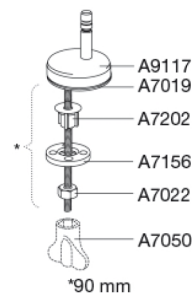

Beskrivelse

PRESSALIT toiletsæde med låg, model "Pressalit for Trevi", art. nr. S942 af gennemfarvet hærdeplast med indbygget soft close funktion, inkl. BS26 universalbeslag til lift-off i rustfrit stål.

- afmontering af sæde/låg letter rengøringen
- centerafstand 110-195 mm
- belastning - ringsæde 180 kg
- 10 års garanti