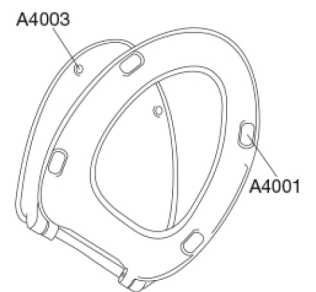

PRESSALIT®

Pressalit for Trevi S942 Toiletsæde med soft close og lift-off, inkl. beslag i rustfrit stål

Funktioner

Lift-off, Soft close

Varenummer

S942000-BS26999
EAN:5708590379371
DB: 2275161

Pressalit for Trevi S942 er et smukt toiletsæde, udviklet til fortrinsvis at kunne passe til en IDO Trevi Basic toiletskål, men er også anvendeligt på mere gængse toiletskåle takket være universalbeslaget. Sædet har soft close for en blød og lydløs lukning samt lift-off funktion, der letter rengøringen.

Farve

Hvid

Beskrivelse

PRESSALIT toiletsæde med låg, model "Pressalit for Trevi", art. nr. S942 af gennemfarvet hærdeplast med indbygget soft close funktion, inkl. BS26 universalbeslag til lift-off i rustfrit stål.

- afmontering af sæde/låg letter rengøringen
- centerafstand 110-195 mm
- belastning - ringsæde 180 kg
- 10 års garanti

Designtype

Sandwich

Pressalit for Trevi S942
Toiletsæde med soft close og lift-off, inkl. beslag i rustfrit stål