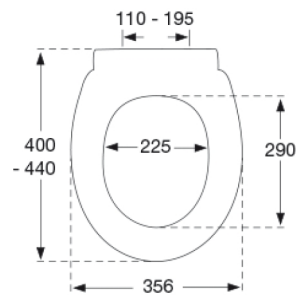

PRESSALIT®

Pressalit for Trevi S942 Toiletsæde med soft close og lift-off, inkl. beslag i rustfrit stål

Funktioner

Lift-off, Soft close

Varenummer

S942000-BS26999
EAN:5708590379371
DB: 2275161

Pressalit for Trevi S942 er et smukt toiletsæde, udviklet til fortrinsvis at kunne passe til en IDO Trevi Basic toiletskål, men er også anvendeligt på mere gængse toiletskåle takket være universalbeslaget. Sædet har soft close for en blød og lydløs lukning samt lift-off funktion, der letter rengøringen.

Farve

Hvid

Beskrivelse

PRESSALIT toiletsæde med låg, model "Pressalit for Trevi", art. nr. S942 af gennemfarvet hærdeplast med indbygget soft close funktion, inkl. BS26 universalbeslag til lift-off i rustfrit stål.

- afmontering af sæde/låg letter rengøringen
- centerafstand 110-195 mm
- belastning - ringsæde 180 kg
- 10 års garanti

Designtype

Sandwich

Pressalit for Trevi S942
Toiletsæde med soft close og lift-off, inkl. beslag i rustfrit stål