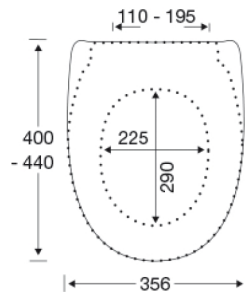

PRESSALIT®

Pressalit for Trevi S942 Toalettsits med soft close och lift-off, inkl. beslag i rostfritt stål

Funktioner

Lift-off, Soft close

Varunummer

S942000-BS26999
EAN:5708590379371
DB: 2275161

Pressalit for Trevi S942 är en vacker toalettsits, utvecklad för att passa främst till IDO Trevi och Aniara. Sitsen kommer med soft close för en mjuk och tyst stängning och en lift-off-funktion som underlättar rengöring.

Färg

Vit

Beskrivning

PRESSALIT toalettsits med lock, modell "Pressalit for Trevi", art. nr. S942 af gennemfarvet hærdeplast med indbygget soft close funktion, inkl. BS26 universal beslag till lift-off i rostfritt stål.

- afmontering af sæde/låg letter rengøringen
- centerafstand 110-195 mm
- belastning - ringsæde 180 kg
- 10 års garanti

Design type

Sandwich

Pressalit for Trevi S942
Toalettsits med soft close och lift-off, inkl. beslag i rostfritt stål