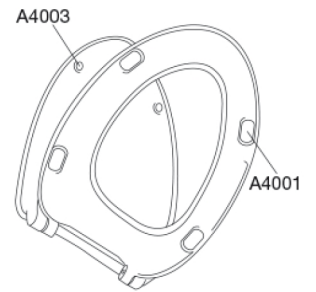

PRESSALIT®

Pressalit for Trevi S942 Toalettsits med soft close och lift-off, inkl. beslag i rostfritt stål

Funktioner

Lift-off, Soft close

Varunummer

S942000-BS26999
EAN:5708590379371
DB: 2275161

Pressalit for Trevi S942 är en vacker toalettsits, utvecklad för att passa främst till IDO Trevi och Aniara. Sitsen kommer med soft close för en mjuk och tyst stängning och en lift-off-funktion som underlättar rengöring.

Färg

Vit

Beskrivning

PRESSALIT toalettsits med lock, modell "Pressalit for Trevi", art. nr. S942 af gennemfarvet hærdeplast med indbygget soft close funktion, inkl. BS26 universal beslag till lift-off i rostfritt stål.

- afmontering af sæde/låg letter rengøringen
- centerafstand 110-195 mm
- belastning - ringsæde 180 kg
- 10 års garanti

Design type

Sandwich

Pressalit for Trevi S942
Toalettsits med soft close och lift-off, inkl. beslag i rostfritt stål