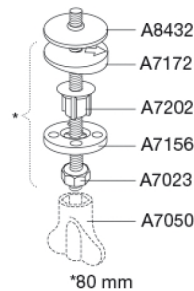

Farve

Hvid

Beskrivelse

PRESSALIT toiletsæde med låg, model "Sign", art nr. 624 af gennemfarvet hærdeplast inkl. D03 fast beslag med soft close i rustfrit stål.
- centerafstand: 155 mm
- belastning - ringsæde 240 kg
- 10 års garanti