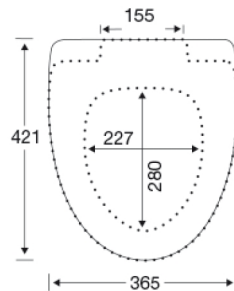

Farve

Hvid

Beskrivelse

PRESSALIT toiletsæde med låg, model "Sign", art nr. 624 af gennemfarvet hærdeplast inkl. D03 fast beslag med soft close i rustfrit stål.
- centerafstand: 155 mm
- belastning - ringsæde 240 kg
- 10 års garanti

BESLAG:

Rustfrit stål og termoplast.

Produktkapacitet

Belastning - ringsæde 240 kg

Vægt

2,587 kg

Mål pr. stk.
(emballeret)

488x388x72 mm

Vægt emballeret

3,125 kg

Mål pr. kolli

500x400x368 mm

Vægt pr. kolli

15,625 kg

Antal pr. kolli

5