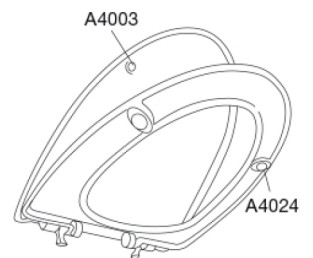

PRESSALIT®

Pressalit Sign 624
Toiletsæde med soft close og antibakteriel effekt, inkl. beslag i rustfrit stål

Funktioner

Soft close

Varenummer

624000-D03999
VVS: 614981000
RSK: 7904465
EAN: 5708590286358

Pressalit Sign med soft close - den lille detalje, der gør den store forskel. Praktisk og funktionelt toiletsæde i nordisk design, der passer perfekt til Ifö Sign.

Farve

Hvid

Beskrivelse

PRESSALIT toiletsæde med låg, model "Sign", art nr. 624 af gennemfarvet hærdeplast inkl. D03 fast beslag med soft close i rustfrit stål.
- centerafstand: 155 mm
- belastning - ringsæde 240 kg
- 10 års garanti

BESLAG:

Rustfrit stål og termoplast.

Produktkapacitet

Belastning - ringsæde 240 kg

Vægt

2,587 kg

Mål pr. stk.
(emballeret)

488x388x72 mm