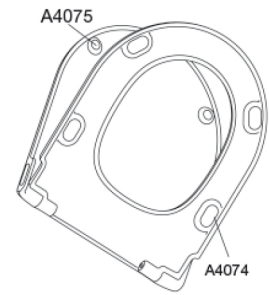

Pressalit Style D2 1206
WC-Sitz mit Absenkautomatik und Lift-off-Funktion, inkl.
**Scharniere aus Edelstahl

Inkl. Design-Embleme, Messing**
gebürstet und Stahl gebürstet

Design Typ	Sandwich
Designer	Pressalit
Design Jahr	2025
Materialien	WC-SITZ: Das Material ist durchgefärbter Duroplast (UF A 10 = Ureaformaldehyd) frei von umwelt-gefährdenden Stoffen. UF-Kunststoff besteht zu ca. 70% aus Harnstoff-Formaldehydharz, zu 30 % aus Zellulose sowie zu 5% aus Mineralien, Pigmenten, Schmiermitteln und Feuchtigkeitsgehalt. Freies Formaldehyd verdampft während des Produktionsprozesses. Pressalit WC-Sitze wurden nach der Aushärtung (< 0,01 mg/m³) gemessen und liegen deutlich unter dem in der EU zulässigen Grenzwert von 0,08 mg/m³. PUFFER: EVA (Copolymer aus Ethylen und Vinylacetat). DÄMPFUNGSSET: Hydraulischer Dämpfer mit einem Dämpfergehäuse aus Edelstahl oder Thermoplast, ausgestattet mit Kunststoffteilen aus Thermoplast. SCHARNIERE: Rostfreier Edelstahl und Thermoplast.
Produktkapazität	Belastbarkeit - Sitzring 240 kg
Gewicht	2,665 kg
Kartonmaße	457x389x68 mm
Gewicht, brutto	3,089 kg
Maße pro kolli	469x401x348 mm
Gewicht pro kolli	15,445 kg