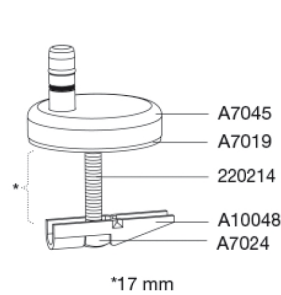

Farbe

Mattschwarz

Beschreibung

PRESSALIT WC-Sitz mit Deckel, Modell "Pressalit Style D2", Art. Nr. 1206 aus durchgefärbtem Duroplast, mit eingebaute Dämpfung, mit DN2 Universalscharnieren für lift-off aus Edelstahl.
- Scharnierabstand: 144-224 mm
- Belastbarkeit - Sitzring 240 kg
- 10 Jahre Garantie

Pressalit Style D2 1206
WC-Sitz mit Absenkautomatik und Lift-off-Funktion, inkl.
**Scharniere aus Edelstahl

Inkl. Design-Embleme, Messing**
gebürstet und Stahl gebürstet

Design Typ	Sandwich
Designer	Pressalit
Design Jahr	2025
Materialien	<p>WC-SITZ: Das Material ist durchgefärbter Duroplast (UF A 10 = Ureaformaldehyd) frei von umwelt-gefährdenden Stoffen. UF-Kunststoff besteht zu ca. 70% aus Harnstoff-Formaldehydharz, zu 30 % aus Zellulose sowie zu 5% aus Mineralien, Pigmenten, Schmiermitteln und Feuchtigkeitsgehalt. Freies Formaldehyd verdampft während des Produktionsprozesses. Pressalit WC-Sitze wurden nach der Aushärtung (< 0,01 mg/m³) gemessen und liegen deutlich unter dem in der EU zulässigen Grenzwert von 0,08 mg/m³.</p> <p>PUFFER: EVA (Copolymer aus Ethylen und Vinylacetat).</p> <p>DÄMPFUNGSSET: Hydraulischer Dämpfer mit einem Dämpfergehäuse aus Edelstahl oder Thermoplast, ausgestattet mit Kunststoffteilen aus Thermoplast.</p> <p>SCHARNIERE: Rostfreier Edelstahl und Thermoplast.</p>
Produktkapazität	Belastbarkeit - Sitzring 240 kg
Gewicht	2,665 kg
Kartonmaße	457x389x68 mm
Gewicht, brutto	3,089 kg
Maße pro kolli	469x401x348 mm
Gewicht pro kolli	15,445 kg