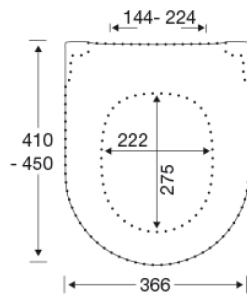

Pressalit Style D2 1206
WC-Sitz mit Absenkautomatik und Lift-off-Funktion, inkl.
**Scharniere aus Edelstahl

Inkl. Design-Embleme, Messing**
gebürstet und Stahl gebürstet

Design Typ	Sandwich
Designer	Pressalit
Design Jahr	2025
Materialien	WC-SITZ: Das Material ist durchgefärbter Duroplast (UF A 10 = Ureaformaldehyd) frei von umwelt-gefährdenden Stoffen. UF-Kunststoff besteht zu ca. 70% aus Harnstoff-Formaldehydharz, zu 30 % aus Zellulose sowie zu 5% aus Mineralien, Pigmenten, Schmiermitteln und Feuchtigkeitsgehalt. Freies Formaldehyd verdampft während des Produktionsprozesses. Pressalit WC-Sitze wurden nach der Aushärtung (< 0,01 mg/m³) gemessen und liegen deutlich unter dem in der EU zulässigen Grenzwert von 0,08 mg/m³. PUFFER: EVA (Copolymer aus Ethylen und Vinylacetat). DÄMPFUNGSSET: Hydraulischer Dämpfer mit einem Dämpfergehäuse aus Edelstahl oder Thermoplast, ausgestattet mit Kunststoffteilen aus Thermoplast. SCHARNIERE: Rostfreier Edelstahl und Thermoplast.
Produktkapazität	Belastbarkeit - Sitzring 240 kg
Gewicht	2,665 kg
Kartonmaße	457x389x68 mm
Gewicht, brutto	3,089 kg
Maße pro kolli	469x401x348 mm
Gewicht pro kolli	15,445 kg