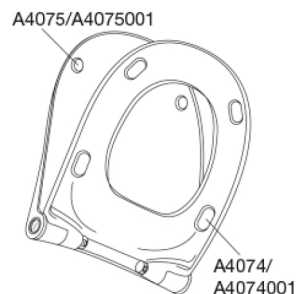

PRESSALIT®

Pressalit Sway D2 994 Toiletsæde med soft close og lift-off inkl. beslag i rustfrit stål

Funktioner

Lift-off, Soft close

Varenummer

994230-DF4999
VVS:615064230
NRF:6190311
RSK:7821901
EAN:5708590365633

PRESSALIT toiletsæde med låg, model "Pressalit Sway D2", art. nr. 994 af gennemfarvet hærdeplast med indbygget soft close inkl. DF4 universal kipanker beslag med lift-off i rustfrit stål.

- afmontering af sæde/låg letter rengøringen
- centerafstand 110-237 mm
- belastning - ringsæde 240 kg
- 10 års garanti

*20 mm / ** 40 mm

Designtype

Sandwich

Designer

Pressalit

Design-år

2016

Pressalit Sway D2 994
Toiletsæde med soft close og lift-off inkl. beslag i rustfrit stål