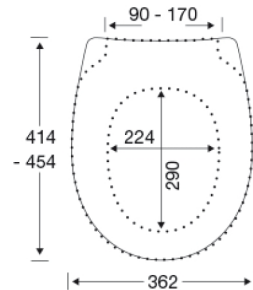

Kenmerken

PRESSALIT closetzitting met deksel, model "Pressalit Chilli", art. nr. 1110 van door-en-door gekleurde thermohardende kunststof met ingebouwde demping in het scharnier, incl. DL4 universele scharnieren uit roestvrij staal.

- hartafstand scharniergaten: 90-170 mm
- belastbaarheid zittingring max. 240 kg
- 10 jaar garantie