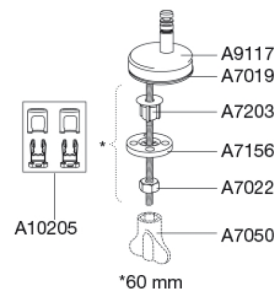

Kenmerken

PRESSALIT closetzitting met deksel, model "Pressalit Chilli", art. nr. 1110 van door-en-door gekleurde thermohardende kunststof met ingebouwde demping in het scharnier, incl. DL4 universele scharnieren uit roestvrij staal.

- hartafstand scharniergaten: 90-170 mm
- belastbaarheid zittingring max. 240 kg
- 10 jaar garantie