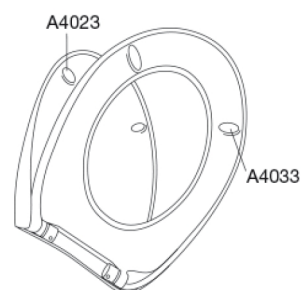

Pressalit Universal S1164 Toalettsits med soft close och lift-off, inkl. beslag i rostfritt stål

Funktioner

Lift-off, Soft close

Varunummer

S1164052-BS37999
EAN:5708590381589
DB: 2311038

Pressalit Universal S1164 ger dig design som håller i både uttryck och material. Du får en toalettsits som är en modern version av en designklassisk toalettsits, skapad av Sigvard Bernadotte och Acton Bjørn 1975. Vi har förbättrat både funktionerna med Soft Close och Lift-Off, och samtidigt har den rundade fronten behållits som en hyllning till formgivarna.

Färg

Manhattan

Beskrivning

PRESSALIT toalettsits med lock, modell "Pressalit Universal", art. nr. S1164 af gennemfarvet hærdeplast med indbygget soft close funktion, inkl. BS37 universal beslag till lift-off i rostfritt stål.

- afmontering af sæde/låg letter rengøringen
- centerafstand 135-210 mm
- belastning - ringsæde 240 kg
- 10 års garanti

Design type

Sandwich

Designer

Pressalit

Design år

2012

Pressalit Universal S1164
Toalettsits med soft close och lift-off, inkl. beslag i rostfritt stål