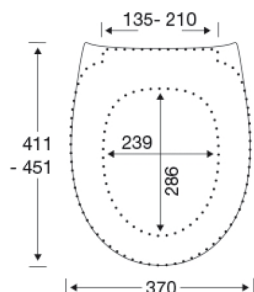

Pressalit Universal S1164 Toalettsits med soft close och lift-off, inkl. beslag i rostfritt stål

Funktioner

Lift-off, Soft close

Varunummer

S1164052-BS37999
EAN:5708590381589
DB: 2311038

Pressalit Universal S1164 ger dig design som håller i både uttryck och material. Du får en toalettsits som är en modern version av en designklassisk toalettsits, skapad av Sigvard Bernadotte och Acton Bjørn 1975. Vi har förbättrat både funktionerna med Soft Close och Lift-Off, och samtidigt har den rundade fronten behållits som en hyllning till formgivarna.

Färg

Manhattan

Beskrivning

PRESSALIT toalettsits med lock, modell "Pressalit Universal", art. nr. S1164 af gennemfarvet hærdeplast med indbygget soft close funktion, inkl. BS37 universal beslag till lift-off i rostfritt stål.

- afmontering af sæde/låg letter rengøringen
- centerafstand 135-210 mm
- belastning - ringsæde 240 kg
- 10 års garanti

Design type

Sandwich

Designer

Pressalit

Design år

2012

Pressalit Universal S1164
Toalettsits med soft close och lift-off, inkl. beslag i rostfritt stål