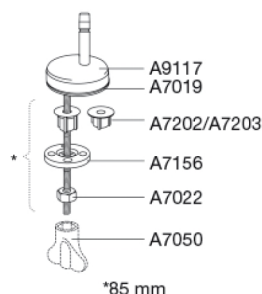

Pressalit Universal S1164 Toalettsits med soft close och lift-off, inkl. beslag i rostfritt stål

Funktioner

Lift-off, Soft close

Varunummer

S1164052-BS37999
EAN:5708590381589
DB: 2311038

Pressalit Universal S1164 ger dig design som håller i både uttryck och material. Du får en toalettsits som är en modern version av en designklassisk toalettsits, skapad av Sigvard Bernadotte och Acton Bjørn 1975. Vi har förbättrat både funktionerna med Soft Close och Lift-Off, och samtidigt har den rundade fronten behållits som en hyllning till formgivarna.

Färg

Manhattan

Beskrivning

PRESSALIT toalettsits med lock, modell "Pressalit Universal", art. nr. S1164 af gennemfarvet hærdeplast med indbygget soft close funktion, inkl. BS37 universal beslag till lift-off i rostfritt stål.

- afmontering af sæde/låg letter rengøringen
- centerafstand 135-210 mm
- belastning - ringsæde 240 kg
- 10 års garanti

Design type

Sandwich

Designer

Pressalit

Design år

2012

Pressalit Universal S1164
Toalettsits med soft close och lift-off, inkl. beslag i rostfritt stål