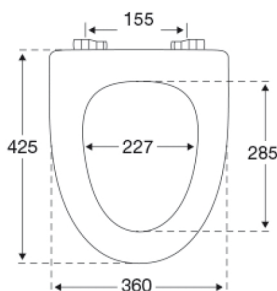

Farve

Hvid

Beskrivelse

PRESSALIT toiletsæde uden låg, model "Sign", art. nr. 553 af gennemfarvet hærdeplast inkl. BD1 fast beslag i rustfrit stål

- centerafstand: 155 mm
- belastning - ringsæde 240 kg
- 10 års garanti