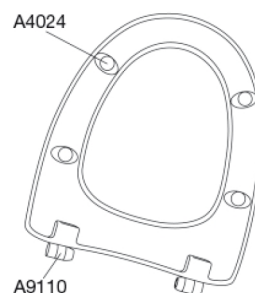

Pressalit Sign - uden låg. Toiletsædet får velvære, funktionalitet og individualitet til at gå op i en højere enhed. Toiletsædets bløde afrundede kanter og lågets buede flade gør Pressalit Sign til en fryd for øjet.

Farve

Hvid

Beskrivelse

PRESSALIT toiletsæde uden låg, model "Sign", art. nr. 553 af gennemfarvet hærdeplast inkl. BD1 fast beslag i rustfrit stål

- centerafstand: 155 mm
- belastning - ringsæde 240 kg
- 10 års garanti