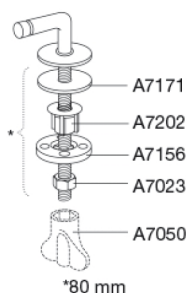

Farve

Hvid

Beskrivelse

PRESSALIT toiletsæde uden låg, model "Sign", art. nr. 553 af gennemfarvet hærdeplast inkl. BD1 fast beslag i rustfrit stål

- centerafstand: 155 mm
- belastning - ringsæde 240 kg
- 10 års garanti