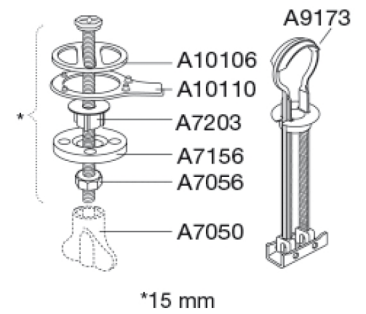

## Combi hinge, universal

**Item number**

DG4925  
VVS: 616810832  
EAN: 5708590344591

**Product capacity**

**Weight** 0,139 kg

**Gross weight** 0,139 kg

**Weight per crate** 0 kg

**Qty per crate** 0