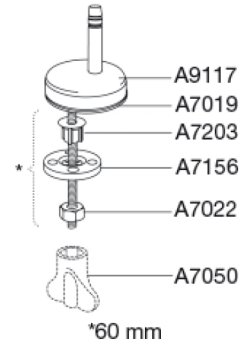

## Universal hinge

**Item number**

D59999  
EAN:5708590295541

**Product capacity**

<b>Weight</b>	0,158 kg
<b>Gross weight</b>	0,158 kg
<b>Weight per crate</b>	0 kg
<b>Qty per crate</b>	0
<b>Qty per pallet</b>	0