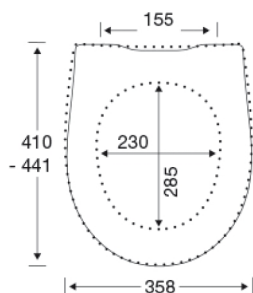

Farve

Hvid

Beskrivelse

PRESSALIT toiletsæde med låg, model "Objecta Pro", art. 990 af gennemfarvet hærdeplast, inkl. DH2 univertikal beslag i rustfrit stål.
- centerafstand: 155 mm
- belastning - ringsæde 240 kg
- 10 års garanti