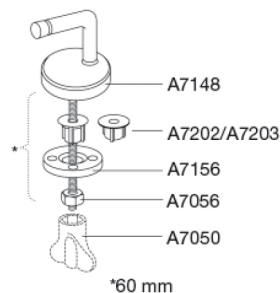

Farve

Hvid

Beskrivelse

PRESSALIT toiletsæde med låg, model "Objecta Pro", art. 990 af gennemfarvet hærdeplast, inkl. DH2 univertikal beslag i rustfrit stål.
- centerafstand: 155 mm
- belastning - ringsæde 240 kg
- 10 års garanti

Designtype

Sandwich

Designer

Pressalit

Design-år

2016

Pressalit Objecta Pro 990
Standard toiletsæde med antibakteriel effekt, inkl. beslag i rustfrit stål

Materialer	<p>TOILETSÆDE: Materialet er gennemfarvet hærdeplast (UF A 10 = Ureaformaldehyd) uden indhold af miljøfarlige stoffer. UF-plast består af cirka 70% ureaformaldehydharpiks, 30% cellulose samt 5% mineraler, pigmenter, smøremiddel og fugtindhold. Fri formaldehyd afdampes i produktionsprocessen. Pressalit toiletsæder er målt efter udhærdning (< 0,01 mg/m³) til at afgive væsentligt under den tilladte grænse vedtaget i EU på 0,08 mg/m³.</p> <p>ANTIBAKTERIEL: Dette toiletsæde indeholder et antibakterielt additiv med biocidet sølvphosphateglas, der hjælper med at hæmme bakterievækst.</p> <p>BUFFERE: EVA (copolymer af ethylen og vinylacetat).</p> <p>BESLAG: Rustfrit stål og termoplast.</p>
Produktkapacitet	Belastning - ringsæde 240 kg
Vægt	2,658 kg
Mål pr. stk. (emballeret)	465x388x89 mm
Vægt emballeret	2,998 kg
Mål pr. kolli	479x399x458 mm
Vægt pr. kolli	14,99 kg
Antal pr. kolli	5
Kolli pr. palle	8
Antal pr. palle	40
Rengøring	<p>Benyt et mildt sæbeholdigt rengøringsmiddel til rengøring af wc-sædet. Vær sikker på, at der ikke efterlades noget fugt på sæde og beslag. Tør derfor både sæde og beslag af med en blød og tør klud. Wc-rens og andre klorholdige, slibende eller ætsende rengøringsmidler bør ikke komme i kontakt med sæde og beslag, da det kan medføre beskadigelse eller flyverust. Derfor bør sædet være slået op, indtil al wc-rens er skyllet væk.</p>