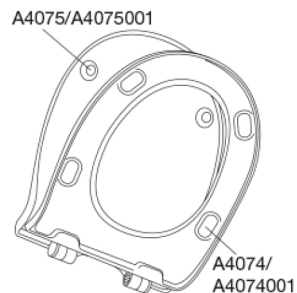

Farve

Hvid

Beskrivelse

PRESSALIT toiletsæde med låg, model "Objecta Pro", art. 990 af gennemfarvet hærdeplast, inkl. DH2 univertikal beslag i rustfrit stål.
- centerafstand: 155 mm
- belastning - ringsæde 240 kg
- 10 års garanti

Designtype

Sandwich

Designer

Pressalit

Design-år

2016

Pressalit Objecta Pro 990
Standard toiletsæde med antibakteriel effekt, inkl. beslag i rustfrit stål

Materialer	<p>TOILETSÆDE: Materialet er gennemfarvet hærdeplast (UF A 10 = Ureaformaldehyd) uden indhold af miljøfarlige stoffer. UF-plast består af cirka 70% ureaformaldehydharpiks, 30% cellulose samt 5% mineraler, pigmenter, smøremiddel og fugtindhold. Fri formaldehyd afdampes i produktionsprocessen. Pressalit toiletsæder er målt efter udhærdning (< 0,01 mg/m³) til at afgive væsentligt under den tilladte grænse vedtaget i EU på 0,08 mg/m³.</p> <p>ANTIBAKTERIEL: Dette toiletsæde indeholder et antibakterielt additiv med biocidet sølvphosphateglas, der hjælper med at hæmme bakterievækst.</p> <p>BUFFERE: EVA (copolymer af ethylen og vinylacetat).</p> <p>BESLAG: Rustfrit stål og termoplast.</p>
Produktkapacitet	Belastning - ringsæde 240 kg
Vægt	2,658 kg
Mål pr. stk. (emballeret)	465x388x89 mm
Vægt emballeret	2,998 kg
Mål pr. kolli	479x399x458 mm
Vægt pr. kolli	14,99 kg
Antal pr. kolli	5
Kolli pr. palle	8
Antal pr. palle	40
Rengøring	<p>Benyt et mildt sæbeholdigt rengøringsmiddel til rengøring af wc-sædet. Vær sikker på, at der ikke efterlades noget fugt på sæde og beslag. Tør derfor både sæde og beslag af med en blød og tør klud. Wc-rens og andre klorholdige, slibende eller ætsende rengøringsmidler bør ikke komme i kontakt med sæde og beslag, da det kan medføre beskadigelse eller flyverust. Derfor bør sædet være slået op, indtil al wc-rens er skyllet væk.</p>