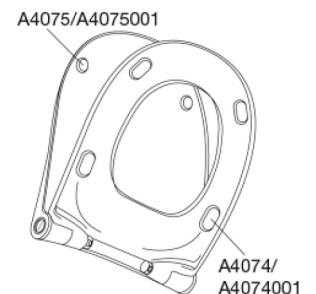

Pressalit Sway D2 994 Toiletsæde med soft close og lift-off inkl. beslag i rustfrit stål

Funktioner

Lift-off, Soft close

Varenummer

994231-DF4999
VVS:615064231
NRF:6190312
RSK:7821902
EAN:5708590365640

Med sine velkomponerede linjer demonstrerer SWAY D2, hvordan slankt og selvsikkert kan kombineres. Forkæl dig selv med et sæde, der er et lækkert match til din stilsikre livsstil.

Farve

Mat sort

Beskrivelse

PRESSALIT toiletsæde med låg, model "Pressalit Sway D2", art. nr. 994 af gennemfarvet hærdeplast med indbygget soft close inkl. DF4 universal kipanker beslag med lift-off i rustfrit stål.

- afmontering af sæde/låg letter rengøringen
- centerafstand 110-237 mm
- belastning - ringsæde 240 kg
- 10 års garanti

*20 mm / ** 40 mm

Designtype

Sandwich

Designer

Pressalit

Design-år

2016