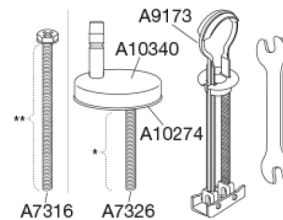

*20 mm / ** 40 mm