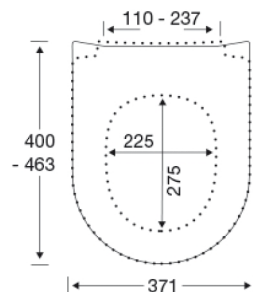

Pressalit Sway D2 994 Toiletsæde med soft close og lift-off inkl. beslag i rustfrit stål

Funktioner

Lift-off, Soft close

Varenummer

994231-DF4999
VVS:615064231
NRF:6190312
RSK:7821902
EAN:5708590365640

Med sine velkomponerede linjer demonstrerer SWAY D2, hvordan slankt og selvsikkert kan kombineres. Forkæl dig selv med et sæde, der er et lækkert match til din stilsikre livsstil.

Farve

Mat sort

Beskrivelse

PRESSALIT toiletsæde med låg, model "Pressalit Sway D2", art. nr. 994 af gennemfarvet hærdeplast med indbygget soft close inkl. DF4 universal kipanker beslag med lift-off i rustfrit stål.

- afmontering af sæde/låg letter rengøringen
- centerafstand 110-237 mm
- belastning - ringsæde 240 kg
- 10 års garanti

*20 mm / ** 40 mm

Designtype

Sandwich

Designer

Pressalit

Design-år

2016