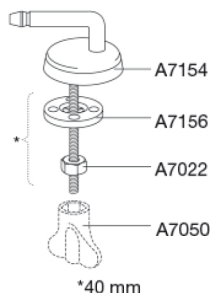

# PRESSALIT®

**Pressalit Code 778**  
**Standard toiletsæde, inkl. beslag i rustfrit stål**

**Varenummer**

778000-DD8999  
VVS: 615056000  
NRF: 6190088  
RSK: 7904529  
EAN: 5708590331348

Pressalit Code er ensbetydende med god pasform og bløde former. Toiletsædet er specielt designet til Duravit D-Code serien.

**Farve**

Hvid

**Beskrivelse**

PRESSALIT toiletsæde med låg, model "Pressalit Code", art. nr. 778 af gennemfarvet hærdeplast inkl. DD8 universal beslag i rustfrit stål.  
- centerafstand: 163 - 197 mm  
- belastning - ringsæde 180 kg  
- anvendelig på Duravit D-Code  
- 10 års garanti