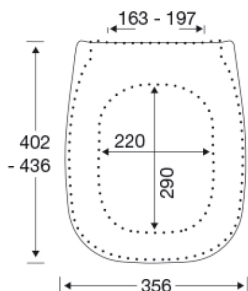

# PRESSALIT®

**Pressalit Code 778**  
**Standard toiletsæde, inkl. beslag i rustfrit stål**

**Varenummer**

778000-DD8999  
VVS: 615056000  
NRF: 6190088  
RSK: 7904529  
EAN: 5708590331348

Pressalit Code er ensbetydende med god pasform og bløde former. Toiletsædet er specielt designet til Duravit D-Code serien.

**Farve**

Hvid

**Beskrivelse**

PRESSALIT toiletsæde med låg, model "Pressalit Code", art. nr. 778 af gennemfarvet hærdeplast inkl. DD8 universal beslag i rustfrit stål.  
- centerafstand: 163 - 197 mm  
- belastning - ringsæde 180 kg  
- anvendelig på Duravit D-Code  
- 10 års garanti

**Designtype**

Sandwich

**Designer**

Pressalit

**Design-år**

2012

---

**Pressalit Code 778**  
**Standard toiletsæde, inkl. beslag i rustfrit stål**