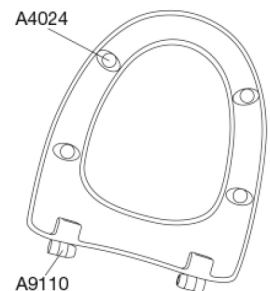

PRESSALIT®

Pressalit Sign uden låg 553
Standard toiletsæde med antibakteriel effekt, uden låg, inkl. fast
beslag i rustfrit stål

Varenummer

553000-DM7999
EAN:5708590389264

Pressalit Sign - uden låg. Toiletsædet får velvære, funktionalitet og individualitet til at gå op i en højere enhed. Toiletsædets bløde afrundede kanter og lågets buede flade gør Pressalit Sign til en fryd for øjet.

Farve

Hvid

Beskrivelse

PRESSALIT toiletsæde uden låg, model "Sign", art. nr. 553 af gennemfarvet hærdeplast inkl. DM7 fast beslag i rustfrit stål

- centerafstand: 155 mm
- belastning - ringsæde 240 kg
- 10 års garanti

Designer

Pressalit

Design-år

2006

Materialer

TOILETSÆDE:

Materialet er gennemfarvet hærdeplast (UF A 10 = Ureaformaldehyd) uden indhold af miljøfarlige stoffer. UF-plast består af cirka 70% ureaformaldehydharpiks, 30% cellulose samt 5% mineraler, pigmenter, smøremiddel og fugtindhold. Fri formaldehyd afdampes i produktionsprocessen. Pressalit toiletsæder er målt efter udhærdning (< 0,01 mg/m³) til at afgive væsentligt under den tilladte grænse vedtaget i EU på 0,08 mg/m³.