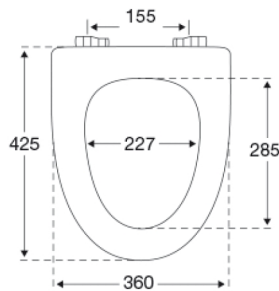

Farve

Hvid

Beskrivelse

PRESSALIT toiletsæde uden låg, model "Sign", art. nr. 553 af gennemfarvet hærdeplast inkl. DM7 fast beslag i rustfrit stål

- centerafstand: 155 mm
- belastning - ringsæde 240 kg
- 10 års garanti

Designer

Pressalit

Design-år

2006

Materialer

TOILETSÆDE:

Materialet er gennemfarvet hærdeplast (UF A 10 = Ureaformaldehyd) uden indhold af miljøfarlige stoffer. UF-plast består af cirka 70% ureaformaldehydharpiks, 30% cellulose samt 5% mineraler, pigmenter, smøremiddel og fugtindhold. Fri formaldehyd afdampes i produktionsprocessen. Pressalit toiletsæder er målt efter udhærdning (< 0,01 mg/m³) til at afgive væsentligt under den tilladte grænse vedtaget i EU på 0,08 mg/m³.