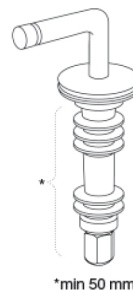

PRESSALIT®

Pressalit Sign uden låg 553
Standard toiletsæde med antibakteriel effekt, uden låg, inkl. fast
beslag i rustfrit stål

Varenummer

553000-DM7999
EAN:5708590389264

Pressalit Sign - uden låg. Toiletsædet får velvære, funktionalitet og individualitet til at gå op i en højere enhed. Toiletsædets bløde afrundede kanter og lågets buede flade gør Pressalit Sign til en fryd for øjet.

Farve

Hvid

Beskrivelse

PRESSALIT toiletsæde uden låg, model "Sign", art. nr. 553 af gennemfarvet hærdeplast inkl. DM7 fast beslag i rustfrit stål

- centerafstand: 155 mm
- belastning - ringsæde 240 kg
- 10 års garanti

Designer

Pressalit

Design-år

2006

Materialer

TOILETSÆDE:

Materialet er gennemfarvet hærdeplast (UF A 10 = Ureaformaldehyd) uden indhold af miljøfarlige stoffer. UF-plast består af cirka 70% ureaformaldehydharpiks, 30% cellulose samt 5% mineraler, pigmenter, smøremiddel og fugtindhold. Fri formaldehyd afdampes i produktionsprocessen. Pressalit toiletsæder er målt efter udhærdning (< 0,01 mg/m³) til at afgive væsentligt under den tilladte grænse vedtaget i EU på 0,08 mg/m³.