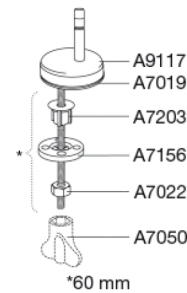

Kleur

Wit

Kenmerken

PRESSALIT closetzitting met deksel, model "Scandinavia PLUS", Art. Nr. 758 uit door en door gekleurd Duroplast, met soft close en D05 uni scharnier met lift-off uit V2A roestvrijstaal.

- snelontkoppeling van zitting en deksel voor eenvoudige reiniging
- hartafstand scharniergaten: 135 - 210 mm
- belastbaarheid zittingring max. 240 kg
- brede toepasbaarheid op universele closetpotten
- 10 jaar garantie