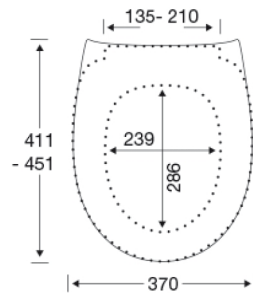

Kleur

Wit

Kenmerken

PRESSALIT closetzitting met deksel, model "Scandinavia PLUS", Art. Nr. 758 uit door en door gekleurd Duroplast, met soft close en D05 uni scharnier met lift-off uit V2A roestvrijstaal.

- snelontkoppeling van zitting en deksel voor eenvoudige reiniging
- hartafstand scharniergaten: 135 - 210 mm
- belastbaarheid zittingring max. 240 kg
- brede toepasbaarheid op universele closetpotten
- 10 jaar garantie