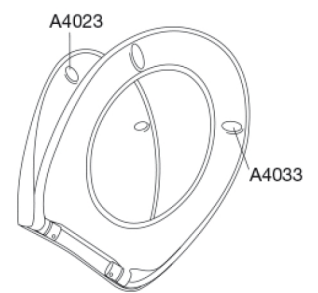

## Pressalit Scandinavia PLUS 758

Toiletzitting met soft close en lift-off incl. scharnieren in roestvrij staal

**Functie**

Lift-off, Soft close

**Artikelnummer**

758000-D05999  
EAN:5708590301976

Scandinavia PLUS is de derde generatie van de beroemde toiletzitting ontworpen door Sigvard Bernadotte en Acton Bjørn in 1975. De eigenschappen en stabiliteit zijn verbeterd en de lachende voorzijde werd bewaard - de mooiste combinatie van het beste van vandaag en gisteren.

**Kleur**

Wit

**Kenmerken**

PRESSALIT closetzitting met deksel, model "Scandinavia PLUS", Art. Nr. 758 uit door en door gekleurd Duroplast, met soft close en D05 uni scharnier met lift-off uit V2A roestvrijstaal.

- snelontkoppeling van zitting en deksel voor eenvoudige reiniging
- hartafstand scharniergaten: 135 - 210 mm
- belastbaarheid zittingring max. 240 kg
- brede toepasbaarheid op universele closetpotten
- 10 jaar garantie