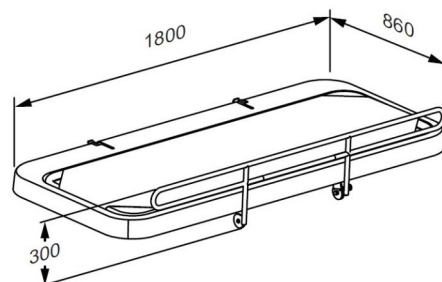

<b>Product</b> <b>Varunummer</b>	SCT 2000 duschbrits, perforerat canvastyg, fast höjd R8425218000
<b>Färg</b>	Vit
<b>Beskrivning</b>	<p>VVS: 777543020 EAN: 5708590372167 HMI: 130360 FDA: INT/D124320</p> <p>Pressalit erbjuder ett brett sortiment av mobila, flexibla, höjdjusterbara och fast monterad dusch- och vårdbritsar av hög kvalitet. De är designade för att kunna erbjuda ett stabilt stöd vid tvätt, påklädning och vård av vuxna och barn.</p> <p>Britsarna kan användas på sjukhus, vårdhem, institutioner i skolor och i privata hem, de har alla hållbart material och hygieniska ytor som är både bekväma och mycket enkla att rengöra. Design och flexibilitet ger optimala arbetsvillkor för vårdgivaren såväl som en hög komfort- och säkerhetsnivå för brukaren.</p> <p>SCT 2000 duschbrits, fast höjd, uppfällbar. Inkl. sängridd och vattenuppsamlingskärl med integrerat avlopp Utvändiga mått: 860 mm x 1 800 mm. Liggytan i perforerat canvastyg, 550 x 1 650 mm. Exkl. monteringskrav för vägg.</p>
<b>Justerbar</b> <b>Produktkapacitet</b>	Fast höjd  Maximal användarvikt (MUM): 175 kg. Maximal belastning (SWL): 175 kg. Vid 175 kg maxbelastning på duschbritsen, belastas varje skruv med 52 kg. <i>Britsen har testats statistiskt med 262,5 kg, enligt kraven i ISO 17966 standarden som kräver testning med säkerhetsfaktor 1,5.</i>
<b>Material</b> <b>Ergonomi</b>	Konstruktion i pulverlackerat rostfritt stål, nätöverdrag i PVC-belagd polyester (för extra tålighet) och vattenuppsamlingstråg i PVC-U.  2000-serien har en låg starthöjd för att förenkla förflyttning till britsen. Seriens britsar har dessutom ett perforerat canvastyg som låter vattnet passera ned till uppsamlingskärlet undertill. Både brukare och vårdgivare kan dra fördel av flexibiliteten - rätt höjd är precis lika viktig för vårdgivarens säkerhet som för brukarens komfort.