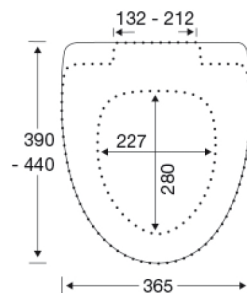

Pressalit Sign med soft close og lift-off - den lille detalje, der gør den store forskel. Praktisk og funktionelt toiletsæde i nordisk design, der passer perfekt til Ifö Sign, Nautic m.fl.

Farve

Hvid

Beskrivelse

PRESSALIT toiletsæde med låg, model "Sign", art nr. 624 af gennemfarvet hærdeplast inkl. D79 universalbeslag med soft close i rustfrit stål.
- centerafstand: 132-212 mm
- belastning - ringsæde 240 kg
- 10 års garanti