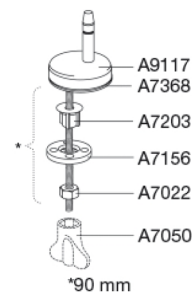

PRESSALIT toiletsæde med låg, model "Sign", art nr. 624 af gennemfarvet hærdeplast inkl. D79 universalbeslag med soft close i rustfrit stål.
- centerafstand: 132-212 mm
- belastning - ringsæde 240 kg
- 10 års garanti