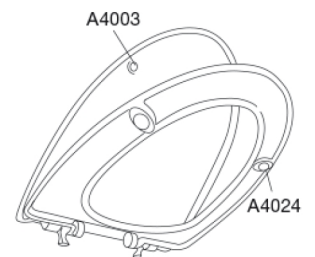

Pressalit Sign med soft close og lift-off - den lille detalje, der gør den store forskel. Praktisk og funktionelt toiletsæde i nordisk design, der passer perfekt til Ifö Sign, Nautic m.fl.

Farve

Hvid

Beskrivelse

PRESSALIT toiletsæde med låg, model "Sign", art nr. 624 af gennemfarvet hærdeplast inkl. D79 universalbeslag med soft close i rustfrit stål.
- centerafstand: 132-212 mm
- belastning - ringsæde 240 kg
- 10 års garanti

BESLAG:

Rustfrit stål og termoplast.

Produktkapacitet

Belastning - ringsæde 240 kg

Vægt

2,592 kg

Mål pr. stk.
(emballeret)

488x388x72 mm