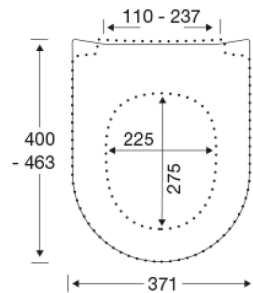

PRESSALIT closetzitting met deksel, model "Pressalit Sway D2", Art. nr. 994 uit door en door gekleurd Duroplast, met soft close en DF4 uni scharnier voor lift-off uit roestvrijstaal.

- snelontkoppeling van zitting en deksel voor eenvoudige reiniging
- hartafstand scharniergegaten: 110-237 mm
- belastbaarheid zittingring max. 240 kg
- 10 jaar garantie