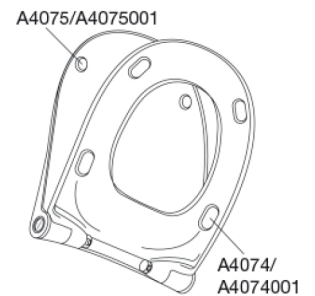

PRESSALIT closetzitting met deksel, model "Pressalit Sway D2", Art. nr. 994 uit door en door gekleurd Duroplast, met soft close en DF4 uni scharnier voor lift-off uit roestvrijstaal.

- snelontkoppeling van zitting en deksel voor eenvoudige reiniging
- hartafstand scharniergegaten: 110-237 mm
- belastbaarheid zittingring max. 240 kg
- 10 jaar garantie