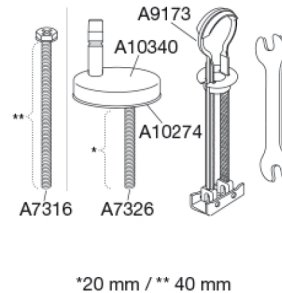

PRESSALIT closetzitting met deksel, model "Pressalit Sway D2", Art. nr. 994 uit door en door gekleurd Duroplast, met soft close en DF4 uni scharnier voor lift-off uit roestvrijstaal.

- snelontkoppeling van zitting en deksel voor eenvoudige reiniging
- hartafstand scharniergegaten: 110-237 mm
- belastbaarheid zittingring max. 240 kg
- 10 jaar garantie

Materialen	<p>Toiletzitting: Het materiaal bestaat uit door-en-door gekleurd thermohardende kunststof (UF A 10 = ureaformaldehyde) en bevat geen stoffen die schadelijk zijn voor het milieu. UF-plastic bestaat uit ongeveer 70% ureaformaldehydehars, 30% cellulose en 5% mineralen, pigmenten, smeermiddel en vocht. Vrij formaldehyde verdampt tijdens het productieproces. Pressalit toiletzittingen zijn na uitharding ($< 0,01 \text{ mg/m}^3$) gemeten en geven aanzienlijk minder af dan de toegestane EU-grens van $0,08 \text{ mg/m}^3$.</p> <p>Buffers: EVA (copolymeer van ethyleen en vinylacetaat).</p> <p>Demperset: Hydraulische demper met een demperhuis van roestvrij staal of thermoplast, voorzien van kunststof onderdelen van thermoplast.</p> <p>Scharnieren: Roestvast staal en thermoplast.</p>
Product capaciteit	Belastbaarheid zittingring max. 240 kg
Gewicht	3,49 kg
Maat per stuk	490x389x84 mm
Gewicht per stuk	4,099 kg
Maat per verpakking	500x400x368 mm
Gewicht per colli	20,495 kg
Aantal per colli	5
Verpakkingen per pallet	18
Aantal per pallet	90
Reiniging	<p>Gebruik een milde zeepoplossing om de toiletzitting te reinigen. Zorg ervoor dat de zitting en scharnieren niet vochtig worden achtergelaten. Droog resterend water of reinigingsmiddel af met een zachte doek. Vermijd contact van de zitting en scharnieren met schurende, bijtende of op chloor gebaseerde reinigingsmiddelen, aangezien deze schade kunnen veroorzaken of vliegroeft kunnen veroorzaken. Zorg er daarom bij het schoonmaken van het closet dat de zitting en het deksel rechtop blijven staan totdat al het schoonmaakmiddel is weggespoeld.</p>