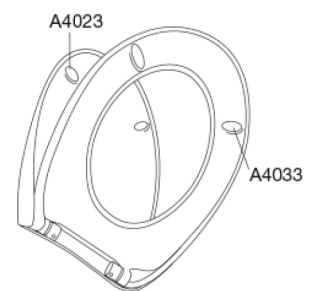

### Beskrivning

PRESSALIT toaletsits med lock, modell "Scandinavia PLUS", art. nr. 758 i genomfärgad härdad plast med soft close, inkl. D04 universalbeslag med lift-off i rostfritt stål.

- centeravstånd 135 - 210 mm
- belastning - sittring 240 kg
- 10 års garanti