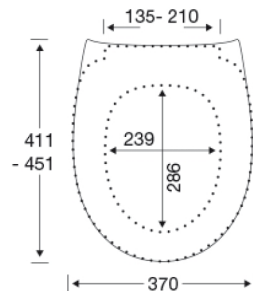

### Beskrivning

PRESSALIT toaletsits med lock, modell "Scandinavia PLUS", art. nr. 758 i genomfärgad härdad plast med soft close, inkl. D04 universalbeslag med lift-off i rostfritt stål.

- centeravstånd 135 - 210 mm
- belastning - sittring 240 kg
- 10 års garanti