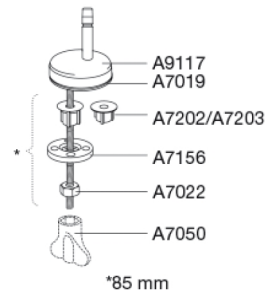

### Beskrivning

PRESSALIT toaletsits med lock, modell "Scandinavia PLUS", art. nr. 758 i genomfärgad härdad plast med soft close, inkl. D04 universalbeslag med lift-off i rostfritt stål.

- centeravstånd 135 - 210 mm
- belastning - sittring 240 kg
- 10 års garanti