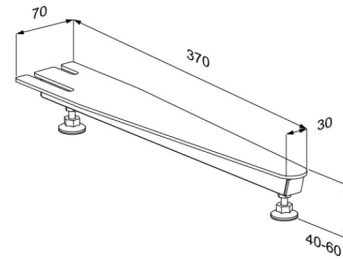

# PRESSALIT®

<b>Produkt</b>	INDIVO Tragender Fuß
<b>Produktnummer</b>	RK1342202
	EAN:5708590378633
<b>Farbe</b>	Grau (RAL 9006)
<b>Produkt- beschreibung</b>	<p>Für die INDIVO Hubeinheiten gibt es eine Auswahl an unterschiedlichem Zubehör.</p> <p>Tragender Fuß. 1 Stck. Für INDIVO Hubeinheit für Arbeitsplatte. Bietet zusätzlichen Halt, falls die Wand nicht stark genug ist.</p>