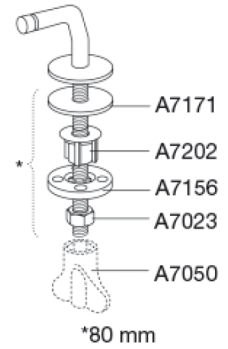

Fixed hinge

Item number

D94999
EAN:5708590300825

Product capacity

Weight

0,181 kg

Gross weight

0,181 kg