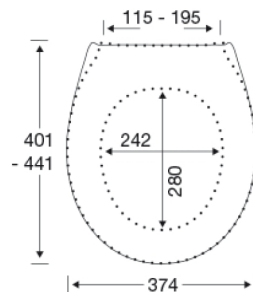

PRESSALIT®

Pressalit Universal S792 Toalettsits med soft close och lift-off, inkl. beslag i rostfritt stål

Funktioner

Lift-off, Soft close

Varunummer

S792001-BS24999
EAN:5708590315751
DB: 1592794

Pressalit Universal S792 är en elegant toalettsits med runda former och fästen som gör att den passar de allra flesta vanliga toalettskålar, med undantag för Ifö Cera och Ifö Sign. Toalettsitsen har en lift-off-funktion som underlättar rengöring. Du lyfter helt enkelt av sitsen när du ska göra rent.

- afmontering af sæde/låg letter rengøringen
- centerafstand 111-193 mm
- belastning - ringsæde 180 kg
- 10 års garanti

Design type

Sandwich

Pressalit Universal S792
Toalettsits med soft close och lift-off, inkl. beslag i rostfritt stål