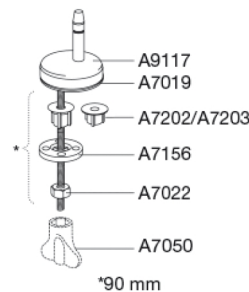

PRESSALIT®

Pressalit Universal S792 Toalettsits med soft close och lift-off, inkl. beslag i rostfritt stål

Funktioner

Lift-off, Soft close

Varunummer

S792001-BS24999
EAN:5708590315751
DB: 1592794

Pressalit Universal S792 är en elegant toalettsits med runda former och fästen som gör att den passar de allra flesta vanliga toalettskålar, med undantag för Ifö Cera och Ifö Sign. Toalettsitsen har en lift-off-funktion som underlättar rengöring. Du lyfter helt enkelt av sitsen när du ska göra rent.

Färg

Svart (RAL 9005)

Beskrivning

PRESSALIT toalettsits med lock, modell "Pressalit Universal", art. nr. S792 af gennemfarvet hærdeplast med indbygget soft close funktion, inkl. BS24 universal beslag till lift-off i rostfritt stål.

- afmontering af sæde/låg letter rengøringen
- centerafstand 111-193 mm
- belastning - ringsæde 180 kg
- 10 års garanti

Design type

Sandwich

Pressalit Universal S792
Toalettsits med soft close och lift-off, inkl. beslag i rostfritt stål