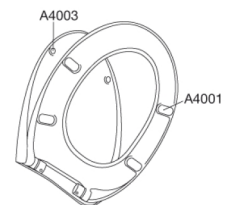

PRESSALIT®

Pressalit Universal S792 Toalettsits med soft close och lift-off, inkl. beslag i rostfritt stål

Funktioner

Lift-off, Soft close

Varunummer

S792001-BS24999
EAN:5708590315751
DB: 1592794

Pressalit Universal S792 är en elegant toalettsits med runda former och fästen som gör att den passar de allra flesta vanliga toalettskålar, med undantag för Ifö Cera och Ifö Sign. Toalettsitsen har en lift-off-funktion som underlättar rengöring. Du lyfter helt enkelt av sitsen när du ska göra rent.

Färg

Svart (RAL 9005)

Beskrivning

PRESSALIT toalettsits med lock, modell "Pressalit Universal", art. nr. S792 af gennemfarvet hærdeplast med indbygget soft close funktion, inkl. BS24 universal beslag till lift-off i rostfritt stål.

- afmontering af sæde/låg letter rengøringen
- centerafstand 111-193 mm
- belastning - ringsæde 180 kg
- 10 års garanti

Design type

Sandwich

Pressalit Universal S792
Toalettsits med soft close och lift-off, inkl. beslag i rostfritt stål