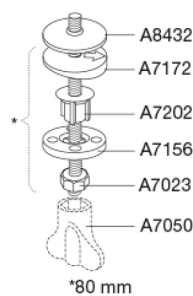

**Färg**

Vit

**Beskrivning**

PRESSALIT toalettsits med lock, modell "Sign", art. nr. 624 i genomfärgad härdad plast med soft close, inkl. D03 fast beslag i rostfritt stål.  
- centeravstånd 155 mm  
- belastning - sittring 240 kg  
- 10 års garanti