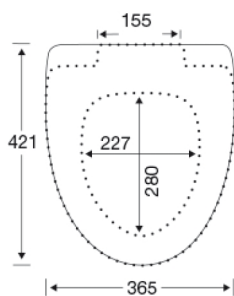

**Färg**

Vit

**Beskrivning**

PRESSALIT toalettsits med lock, modell "Sign", art. nr. 624 i genomfärgad härdad plast med soft close, inkl. D03 fast beslag i rostfritt stål.  
- centeravstånd 155 mm  
- belastning - sittring 240 kg  
- 10 års garanti

500x400x368 mm

**Vikt per kolli**

15,625 kg

**Antal per kolli**

5

**Kolli per pall**

12

**Antal per pall**