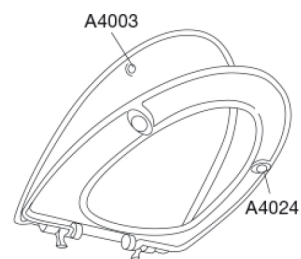

**Färg**

Vit

**Beskrivning**

PRESSALIT toalettsits med lock, modell "Sign", art. nr. 624 i genomfärgad härdad plast med soft close, inkl. D03 fast beslag i rostfritt stål.  
- centeravstånd 155 mm  
- belastning - sittring 240 kg  
- 10 års garanti