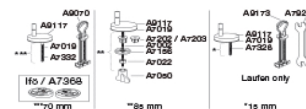

Sway Norden har et slankt og selvsikkert look. Forkæl dig selv med et sæde, der er et lækkert match til din stilsikre livsstil.

Farve

Mat sort

Beskrivelse

PRESSALIT toiletsæde med låg, model "Pressalit Sway Norden", art. nr. 1030 af gennemfarvet hæardeplast, med indbygget soft close funktion, inkl. DH5 universal kombi beslag til lift-off i rustfrit stål.

- centerafstand 135-213 mm
- belastning - ringsæde 240 kg
- 10 års garanti

Designtype

Sandwich

Designer

Pressalit

Design-år

2017

Pressalit Sway Norden 1030
Toiletsæde med soft close og lift-off inkl. beslag i rustfrit stål

Materialer	<p>TOILETSÆDE: Materialet er gennemfarvet hærdeplast (UF A 10 = Ureaformaldehyd) uden indhold af miljøfarlige stoffer. UF-plast består af cirka 70% ureaformaldehydharpiks, 30% cellulose samt 5% mineraler, pigmenter, smøremiddel og fugtindhold. Fri formaldehyd afdampes i produktionsprocessen. Pressalit toiletsæder er målt efter udhærdning (< 0,01 mg/m³) til at afgive væsentligt under den tilladte grænse vedtaget i EU på 0,08 mg/m³.</p> <p>BUFFERE: EVA (copolymer af ethylen og vinylacetat).</p> <p>DÆMPERSÆT: Hydraulisk dæmper med dæmperhus i rustfrit stål eller termoplast, monteret med plastdele i termoplast.</p> <p>BESLAG: Rustfrit stål og termoplast.</p>
Produktkapacitet	Belastning - ringsæde 240 kg
Vægt	2,649 kg
Mål pr. stk. (emballeret)	465x388x89 mm
Vægt emballeret	3,057 kg
Mål pr. kolli	479x399x458 mm
Vægt pr. kolli	15,285 kg
Antal pr. kolli	5
Kolli pr. palle	8
Antal pr. palle	40
Rengøring	Benyt et mildt sæbeholdigt rengøringsmiddel til rengøring af wc-sædet. Vær sikker på, at der ikke efterlades noget fugt på sæde og beslag. Tør derfor både sæde og beslag af med en blød og tør klud. Wc-rens og andre klorholdige, slibende eller ætsende rengøringsmidler bør ikke komme i kontakt med sæde og beslag, da det kan medføre beskadigelse eller flyverust. Derfor bør sædet være slået op, indtil al wc-rens er skyllet væk.