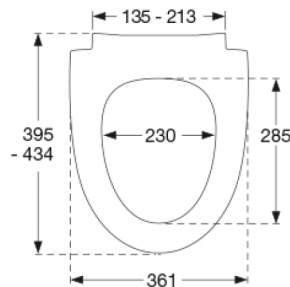

Sway Norden har et slankt og selvsikkert look. Forkæl dig selv med et sæde, der er et lækkert match til din stilsikre livsstil.

Farve

Mat sort

Beskrivelse

PRESSALIT toiletsæde med låg, model "Pressalit Sway Norden", art. nr. 1030 af gennemfarvet hæardeplast, med indbygget soft close funktion, inkl. DH5 universal kombi beslag til lift-off i rustfrit stål.

- centerafstand 135-213 mm
- belastning - ringsæde 240 kg
- 10 års garanti

Designtype

Sandwich

Designer

Pressalit

Design-år

2017

Pressalit Sway Norden 1030
Toiletsæde med soft close og lift-off inkl. beslag i rustfrit stål