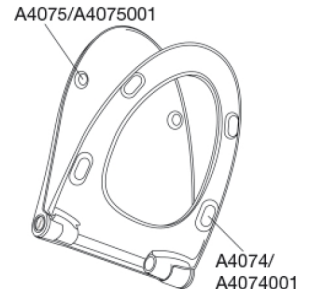

PRESSALIT®

Pressalit Sway Norden 1030 Toiletsæde med soft close og lift-off inkl. beslag i rustfrit stål

Funktioner

Lift-off, Soft close

Varenummer

1030231-DH5999
VVS:615062231
NRF:6190303
RSK:7821896
EAN:5708590365602

Sway Norden har et slankt og selvsikkert look. Forkæl dig selv med et sæde, der er et lækkert match til din stilsikre livsstil.

Farve

Mat sort

Beskrivelse

PRESSALIT toiletsæde med låg, model "Pressalit Sway Norden", art. nr. 1030 af gennemfarvet hæardeplast, med indbygget soft close funktion, inkl. DH5 universal kombi beslag til lift-off i rustfrit stål.

- centerafstand 135-213 mm
- belastning - ringsæde 240 kg
- 10 års garanti

Designtype

Sandwich

Designer

Pressalit

Design-år

2017

Pressalit Sway Norden 1030
Toiletsæde med soft close og lift-off inkl. beslag i rustfrit stål