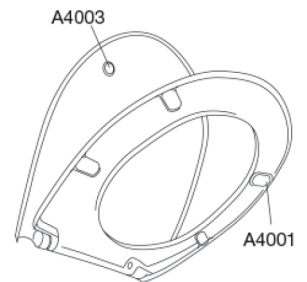

## Pressalit 716 Standard toiletsæde inkl. beslag i rustfrit stål

### Varenummer

716000-D9799956  
VVS: 615008000  
NRF: 6190079  
EAN: 5708590333243

Pressalit 716 er et universelt toiletsæde særlig velegnet til projektmarkedet.

### Beskrivelse

PRESSALIT toiletsæde med låg, model "Pressalit 716", art. nr. 716 af gennemfarvet hærdeplast inkl. D97 universalbeslag i rustfrit stål.

- centerafstand: 140-180 mm
- belastning - ringsæde 180 kg
- passer på mange universelle toiletter
- 10 års garanti