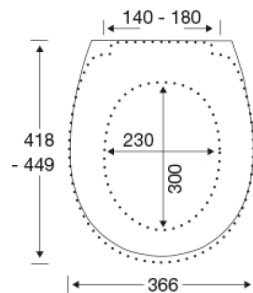

### Beskrivelse

PRESSALIT toiletsæde med låg, model "Pressalit 716", art. nr. 716 af gennemfarvet hærdeplast inkl. D97 universalbeslag i rustfrit stål.

- centerafstand: 140-180 mm
- belastning - ringsæde 180 kg
- passer på mange universelle toiletter
- 10 års garanti