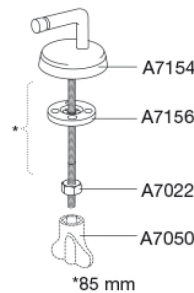

### Beskrivelse

PRESSALIT toiletsæde med låg, model "Pressalit 716", art. nr. 716 af gennemfarvet hærdeplast inkl. D97 universalbeslag i rustfrit stål.

- centerafstand: 140-180 mm
- belastning - ringsæde 180 kg
- passer på mange universelle toiletter
- 10 års garanti