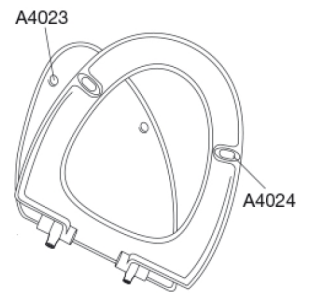

PRESSALIT®

Pressalit Sign / Spira S626

Toalettsits med soft close, lift-off och antibakteriell effekt, inkl. beslag i rostfritt stål

Funktioner

Lift-off, Soft close

Varunummer

S626010-BS22999
EAN:5708590315690
DB: 1592506

Pressalit Sign/Spira S626 är en dansktillverkad sits med både soft close och lift-off-funktion, vilket gör att sitsen stänger ljudlöst och är enkel att rengöra. Sitsen har antibakteriell effekt, som hämmar bakterietillväxten 24 timmar om dygnet. Den vackra och tidlösa toalettsitsen är främst utvecklad för Ifö Sign och Ifö Spira toaletterna, men passar även till andra toalettskålar.

Färg

Vit

Beskrivning

PRESSALIT toalettsits med lock, modell "Pressalit Sign / Spira", art. nr. S626 af gennemfarvet hærdeplast, med indbygget soft close funktion, inkl. BS22 universal beslag till lift-off i rostfritt stål.

- afmontering af sæde/låg letter rengøringen
- centerafstand 132-212 mm
- belastning - ringsæde 240 kg
- 10 års garanti

Design type

Sandwich

Pressalit Sign / Spira S626
Toalettsits med soft close, lift-off och antibakteriell effekt, inkl.
beslag i rostfritt stål