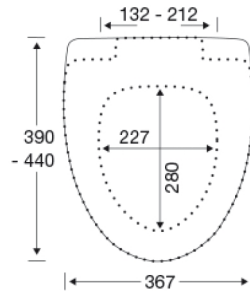

Beskrivning

PRESSALIT toalettsits med lock, modell "Pressalit Sign / Spira", art. nr. S626 af gennemfarvet hærdeplast, med indbygget soft close funktion, inkl. BS22 universal beslag till lift-off i rostfritt stål.

- afmontering af sæde/låg letter rengøringen
- centerafstand 132-212 mm
- belastning - ringsæde 240 kg
- 10 års garanti