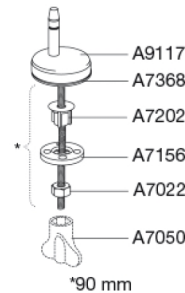

PRESSALIT®

Pressalit Sign / Spira S626

Toalettsits med soft close, lift-off och antibakteriell effekt, inkl. beslag i rostfritt stål

Funktioner

Lift-off, Soft close

Varunummer

S626010-BS22999
EAN:5708590315690
DB: 1592506

Pressalit Sign/Spira S626 är en dansktillverkad sits med både soft close och lift-off-funktion, vilket gör att sitsen stänger ljudlöst och är enkel att rengöra. Sitsen har antibakteriell effekt, som hämmar bakterietillväxten 24 timmar om dygnet. Den vackra och tidlösa toalettsitsen är främst utvecklad för Ifö Sign och Ifö Spira toaletterna, men passar även till andra toalettskålar.

Färg

Vit

Beskrivning

PRESSALIT toalettsits med lock, modell "Pressalit Sign / Spira", art. nr. S626 af gennemfarvet hærdeplast, med indbygget soft close funktion, inkl. BS22 universal beslag till lift-off i rostfritt stål.

- afmontering af sæde/låg letter rengøringen
- centerafstand 132-212 mm
- belastning - ringsæde 240 kg
- 10 års garanti

Design type

Sandwich

Pressalit Sign / Spira S626
Toalettsits med soft close, lift-off och antibakteriell effekt, inkl.
beslag i rostfritt stål