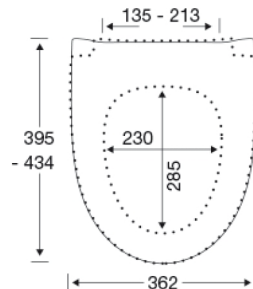

### Varenummer

1030112-DH5999  
VVS:615062112  
NRF:6190227  
RSK:7821885  
EAN:5708590357782

Sway Norden har et slankt og selvsikkert look. Forkæl dig selv med et sæde, der er et lækkert match til din stilsikre livsstil.

### Beskrivelse

PRESSALIT toiletsæde med låg, model "Pressalit Sway Norden", art. nr. 1030 af gennemfarvet hærdeplast, med indbygget soft close funktion, inkl. DH5 universal kombi beslag til lift-off i rustfrit stål.  
- centerafstand 135-213 mm  
- belastning - ringsæde 240 kg  
- 10 års garanti