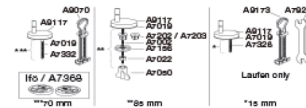

### Varenummer

1030112-DH5999  
VVS:615062112  
NRF:6190227  
RSK:7821885  
EAN:5708590357782

Sway Norden har et slankt og selvsikkert look. Forkæl dig selv med et sæde, der er et lækkert match til din stilsikre livsstil.

### Beskrivelse

PRESSALIT toiletsæde med låg, model "Pressalit Sway Norden", art. nr. 1030 af gennemfarvet hærdeplast, med indbygget soft close funktion, inkl. DH5 universal kombi beslag til lift-off i rustfrit stål.  
- centerafstand 135-213 mm  
- belastning - ringsæde 240 kg  
- 10 års garanti