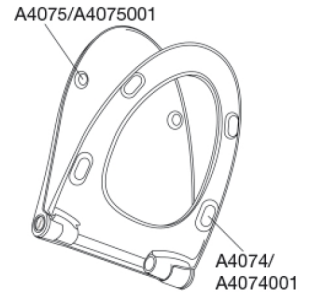

### Varenummer

1030112-DH5999  
VVS:615062112  
NRF:6190227  
RSK:7821885  
EAN:5708590357782

Sway Norden har et slankt og selvsikkert look. Forkæl dig selv med et sæde, der er et lækkert match til din stilsikre livsstil.

### Beskrivelse

PRESSALIT toiletsæde med låg, model "Pressalit Sway Norden", art. nr. 1030 af gennemfarvet hærdeplast, med indbygget soft close funktion, inkl. DH5 universal kombi beslag til lift-off i rustfrit stål.  
- centerafstand 135-213 mm  
- belastning - ringsæde 240 kg  
- 10 års garanti